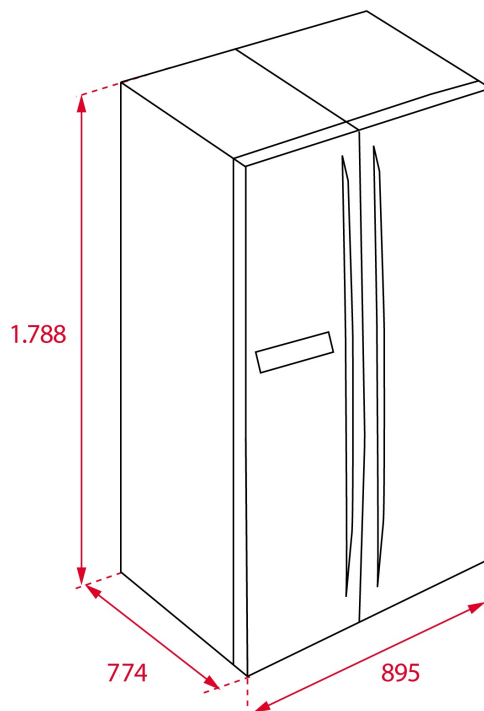

DIMENSIONES

Altura del producto (mm):

1788

Anchura del producto (mm):

895

Profundidad del producto

(mm): 745

Longitud del producto (mm):

Peso del producto (Kg): 99

ESPECIFICACIONES TÉCNICAS

MEDIDAS DE AJUSTE

Built-in Ancho (mm): 0

Incorporado en profundidad (mm): 0

Incorporado Altura (mm): 0

Incorporado en el nicho (cm): NA

HOJA DE PRODUCTO