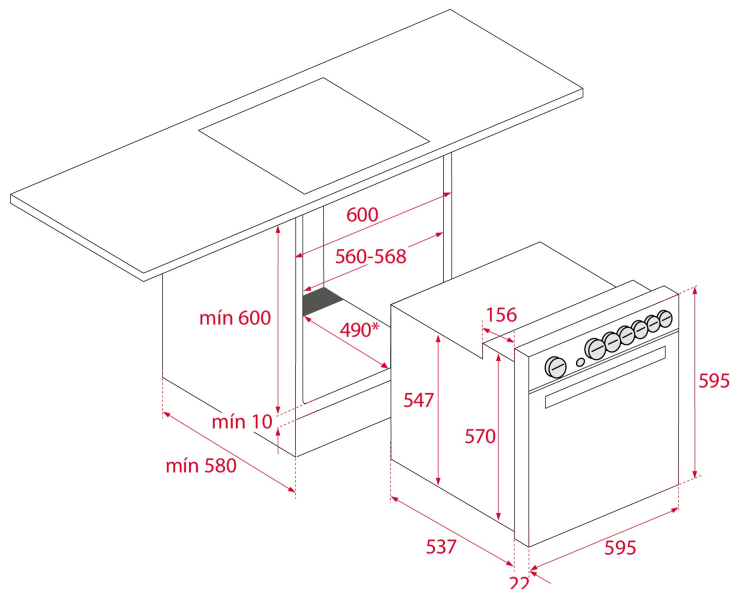

Acero inoxidable antihuella

DIMENSIONES

Altura del producto (mm): 595

Anchura del producto (mm):

595

Profundidad del producto

(mm): 537+22

Longitud del producto (mm):

Peso del producto (Kg): 23

ESPECIFICACIONES TÉCNICAS

CARACTERÍSTICAS

Certificados: N / CE / CCA / CB / EAC

Número de cavidades: 1

Cavidad esmaltada: Sí

Selector de funciones: 3+0

Método de cocinado: 3

Función Grill: Sí

Función Bottom: Sí

CONEXIÓN ELÉCTRICA

Potencia nominal máxima (W): 2593

Frecuencia (Hz): 50/60

Fuente de alimentación (V): 220-240

Longitud del cable (cm): 110

Consumo de la luz interior (W): 25