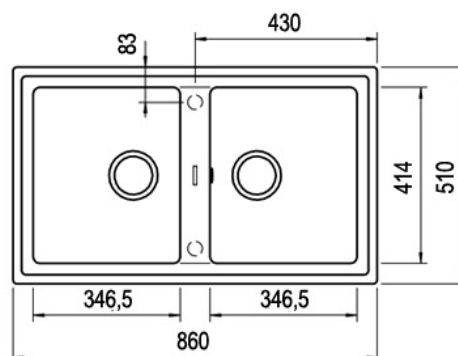

CARACTERÍSTICAS

Fregadero Tegrinite+ de dos cubetas
Superficie de alta resistencia a impactos, choques térmicos y altas temperaturas
Resistente a la decoloración
Acabado no poroso muy fácil de limpiar que impide la proliferación de bacterias
Desagüe automático con válvula canasta 3½" y sifón
Profundidad de las cubetas 199 mm
Mueble de 90 cm

DIMENSIONES

Altura del producto (mm):

Anchura del producto (mm):

510

Profundidad del producto

(mm): 200

Longitud del producto (mm):

860

Peso del producto (Kg): 15,5

ESPECIFICACIONES TÉCNICAS

CUBETA PRINCIPAL

Longitud de la cubeta principal: 346,5

Anchura de la cubeta principal: 414

Profundidad de la cubeta principal: 200

OTRAS CARACTERÍSTICAS