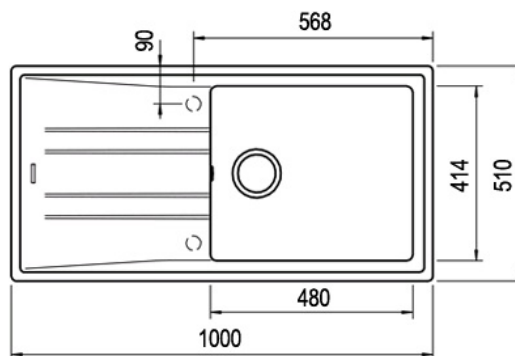

CARACTERÍSTICAS

Fregadero Tegrinite+ de cubeta grande y escurridor
Superficie de alta resistencia a impactos, choques térmicos y altas temperaturas
Resistente a la decoloración
Acabado no poroso muy fácil de limpiar que impide la proliferación de bacterias
Desagüe automático con válvula canasta 3½" y sifón
Profundidad de las cubetas 200 mm
Mueble de 60 cm

DIMENSIONES

Altura del producto (mm):

Anchura del producto (mm):

510

Profundidad del producto

(mm): 200

Longitud del producto (mm):

1000

Peso del producto (Kg): 13,5

ESPECIFICACIONES TÉCNICAS

CUBETA PRINCIPAL

Longitud de la cubeta principal: 480

Anchura de la cubeta principal: 414

Profundidad de la cubeta principal: 200

OTRAS CARACTERÍSTICAS