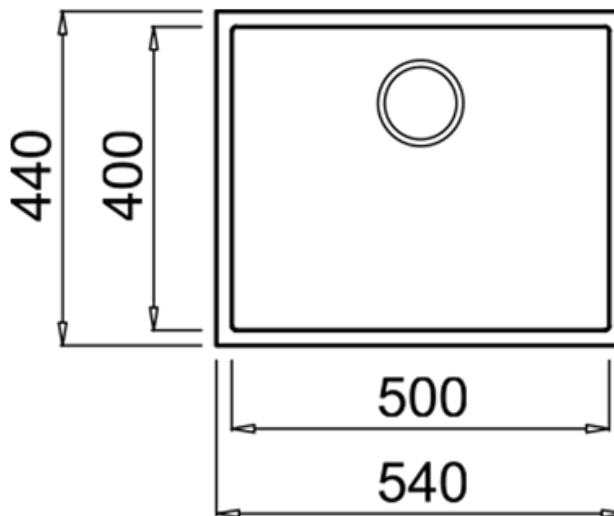

SQUARE 50.40 TG Fregadero bajo encimera de 60 cm de granito y una cubeta

200mm

Colour Intensity

Easy Clean

Food safe

200mm

DESCRIPCIÓN

Fregadero bajo encimera de 60 cm de granito y una cubeta

DIMENSIONES

Altura del producto (mm):

Anchura del producto (mm):

440

Profundidad del producto (mm): 200

Longitud del producto (mm):

540

Peso del producto (Kg): 8,17

ESPECIFICACIONES TÉCNICAS

CUBETA PRINCIPAL

Longitud de la cubeta principal: 500

Anchura de la cubeta principal: 400

Profundidad de la cubeta principal: 200

OTRAS CARACTERÍSTICAS

Material: Granito Tegrante+

Tipo de instalación: Bajo encimera