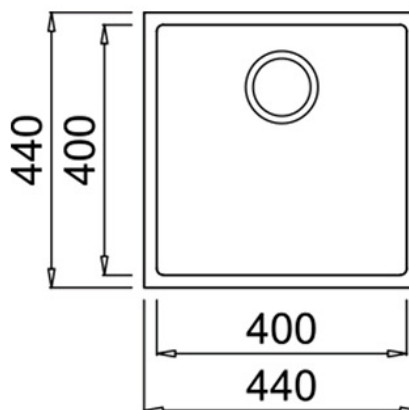

SQUARE 40.40 TG Fregadero bajo encimera de 50 cm de granito y una cubeta

200mm

Colour Intensity

Easy Clean

Food safe

200mm

DESCRIPCIÓN

Fregadero bajo encimera de 50 cm de granito y una cubeta

Fregadero Tegrinite+ de una cubeta
Superficie de alta resistencia a impactos, choques térmicos y altas temperaturas
Resistente a la decoloración
Acabado no poroso muy fácil de limpiar que impide la proliferación de bacterias
Desagüe con válvula canasta 3½" y sifón
Profundidad de las cubetas 200 mm
Mueble de 50 cm

DIMENSIONES

Altura del producto (mm):

Anchura del producto (mm):

440

Profundidad del producto (mm): 200

Longitud del producto (mm):

440

Peso del producto (Kg): 5,4

ESPECIFICACIONES TÉCNICAS

CUBETA PRINCIPAL

Longitud de la cubeta principal: 400

Anchura de la cubeta principal: 400

Profundidad de la cubeta principal: 200

OTRAS CARACTERÍSTICAS

Material: Granito Tegrante+

Tipo de instalación: Bajo encimera