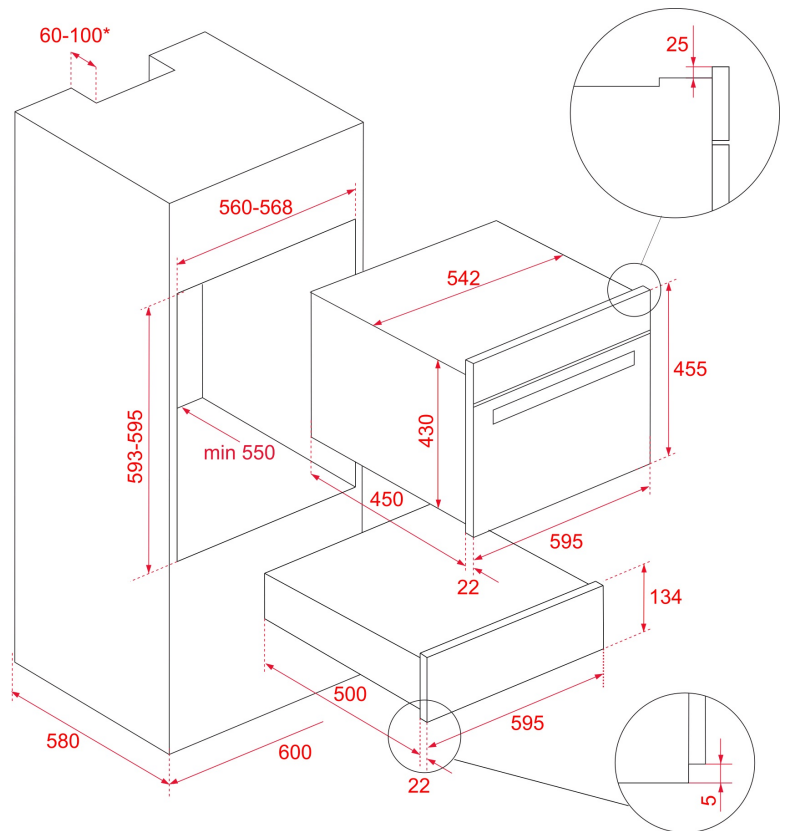

TEKA

CP 15 GS

CARACTERÍSTICAS

Calientaplatos

Termostato regulable 30° - 80° C

Potencia nominal máxima: 430 W

Capacidad para 6 servicios, ejemplos: 6 platos llanos (24 cm), 6 platos hondos (10 cm) y 3 fuentes (17, 19 y 32 cm) o 20 platos llanos (28 cm) o 40 tazas de té o 80 tazas de café

Cajón telescópico extraíble

Sistema de apertura push-pull

Base antideslizante

DIMENSIONES

Altura del producto (mm): 140

Anchura del producto (mm):
595

Profundidad del producto
(mm): 557

Longitud del producto (mm):

Peso del producto (Kg): 18

ESPECIFICACIONES TÉCNICAS

CARACTERÍSTICAS

Certificados: CE; CB

Frente frío: Sí

CONEXIÓN ELÉCTRICA

Potencia nominal máxima (W): 420

Frecuencia (Hz): 50/60

Longitud del cable (cm): 110

SISTEMA DE SEGURIDAD

Termostato de seguridad: Sí