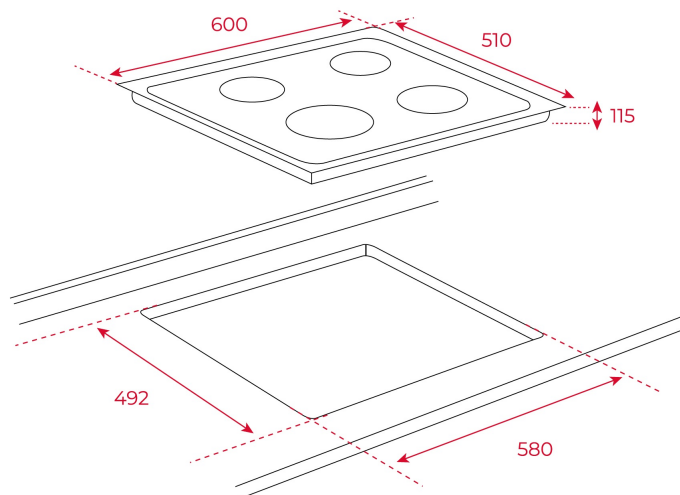

Gestión a través de los mandos instalados en los paneles de control o en los hornos serie ME

Superficie de vidrio templado

4 quemadores (auxiliar 1,00 kW + 2 semi-rápidos 1,75 kW + rápido 3,00 kW)

Seguridad por termopar integrada en quemador individual

Autoencendido integrado en quemador y accionado por cada mando

Parrillas de fundición individuales

DIMENSIONES

Altura del producto (mm): 115
Anchura del producto (mm):
600
**Profundidad del producto
(mm):** 510
Longitud del producto (mm):
Peso neto (kg):

ESPECIFICACIONES TÉCNICAS

MEDIDAS DE AJUSTE

Anchura del hueco (mm): 580
Profundidad del hueco (mm): 492
Altura del hueco (cm): 115

CARACTERÍSTICAS

Tipo de gas: Butano
Potencia nominal máxima (W) (gas): 7500
Encendido automático: Sí