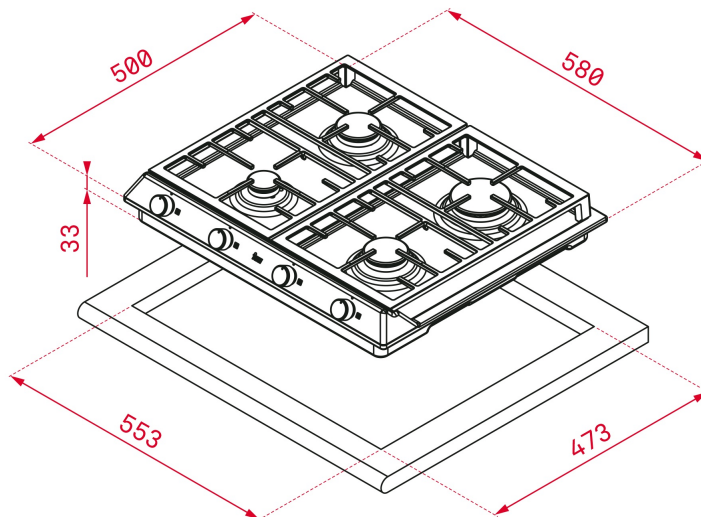

TEKA

EX 60.1 4G AI AL CI Placa de 60 cm con 4 quemadores de alta eficiencia y parrillas de fundición de gas natural

Autoencendido
integrado

Seguridad por
Termopar
integrada

DESCRIPCIÓN

Placa de 60 cm con 4 quemadores de alta eficiencia y parrillas de fundición de gas natural

Autoencendido integrado en quemador y accionado por cada
mando

Parrillas de fundición amplia superficie

DIMENSIONES

Altura del producto (mm): 84
Anchura del producto (mm): 580
Profundidad del producto (mm): 500
Longitud del producto (mm): 553
Peso del producto (Kg): 9,4

ESPECIFICACIONES TÉCNICAS

MEDIDAS DE AJUSTE

Built-in Ancho (mm): 553
Incorporado en profundidad (mm): 473
Incorporado Altura (mm): 32

CARACTERÍSTICAS

Tipo de gas: Natural
Potencia nominal máxima (W) (Gas): 7300
Auto ignición: Sí