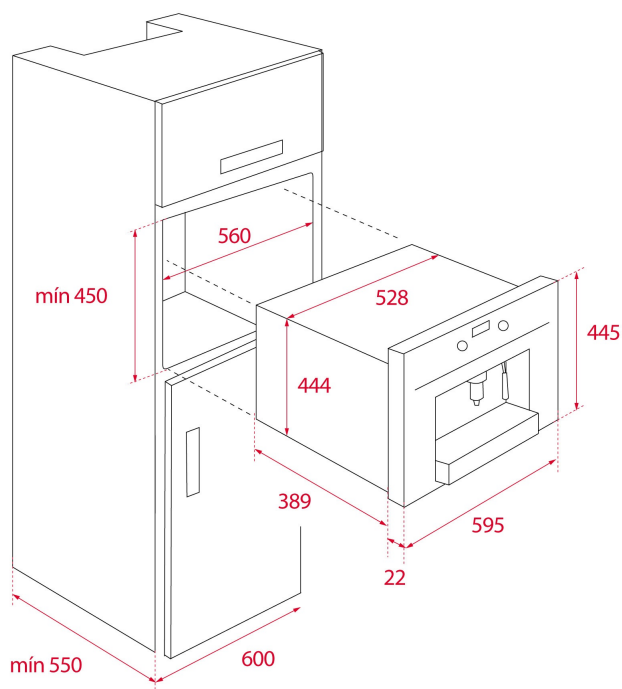

## DIMENSIONES

**Altura del producto (mm):** 455

**Anchura del producto (mm):**  
595

**Profundidad del producto (mm):** 412

**Longitud del producto (mm):**

**Peso neto (kg):** 23

### MEDIDAS DE AJUSTE

**Anchura del hueco (mm):** 560  
**Profundidad del hueco (mm):** 550  
**Altura del hueco (cm):** 450