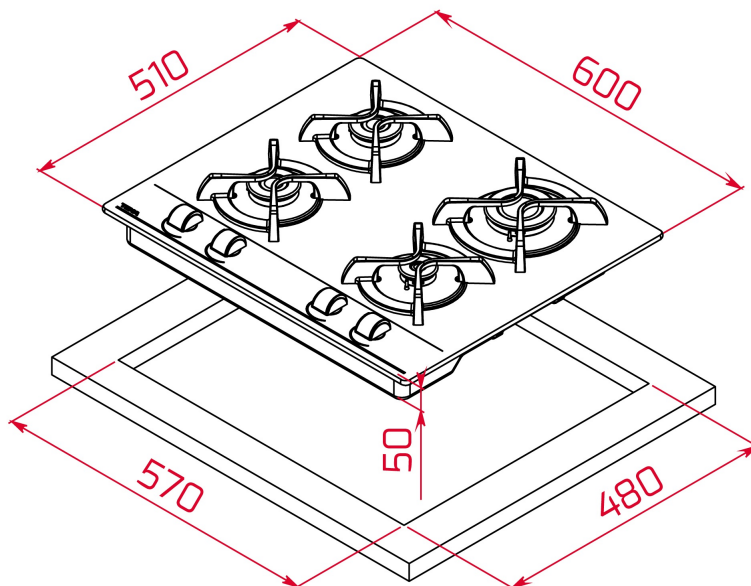

GBC 64000 KBB Placa Cristal Gas de 60 cm con mandos frontales ergonómicos de gas butano

Autoencendido
integrado

Seguridad por
Termopar
integrada

Easy
installation

DESCRIPCIÓN

Placa Cristal Gas de 60 cm con mandos frontales ergonómicos de gas butano

DIMENSIONES

Altura del producto (mm): 110
Anchura del producto (mm): 600
Profundidad del producto (mm): 510
Longitud del producto (mm):
Peso neto (kg): 13,35

ESPECIFICACIONES TÉCNICAS

MEDIDAS DE AJUSTE

Anchura del hueco (mm): 570
Profundidad del hueco (mm): 480
Altura del hueco (cm): 49