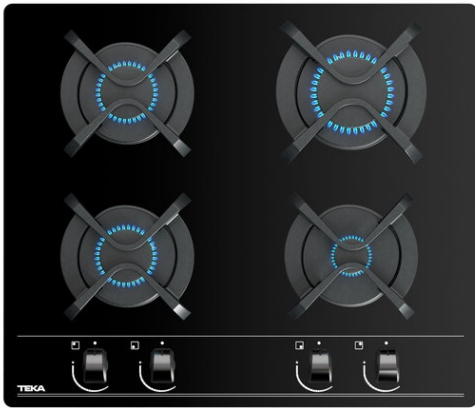

GBC 64000 KBB Placa Cristal Gas de 60 cm con mandos frontales ergonómicos de gas butano

Autoencendido
integrado

Seguridad por
Termopar
integrada

Easy
installation

DESCRIPCIÓN

Placa Cristal Gas de 60 cm con mandos frontales ergonómicos de gas butano

GAMA

Total

COLORES

REFERENCIA

REF. 112580005
EAN. 8434778003635

TEKA

GBC 64000 KBB

CARACTERÍSTICAS

Mandos frontales de diseño ergonómico
Superficie de vidrio templado redondeado
4 quemadores de gas
1 quemador semi-rápido, 1,75 kW
1 quemador semi-rápido, 1,40 kW
1 quemador rápido, 2,80 kW
1 quemador auxiliar, 1,00 kW
Seguridad por termopar integrado en quemador individual
Autoencendido integrado en quemador y accionado por cada mando
Parrillas de fundición individuales
Kit de fácil instalación
Tipología de Gas: Butano

CARACTERÍSTICAS

Tipo de gas: Butano
Potencia nominal máxima (W) (gas): 7300
Encendido automático: Sí
Número de niveles de potencia: 3

CONEXIÓN ELÉCTRICA

Frecuencia (Hz): 50/60
Fuente de alimentación (V): 220-240
Longitud del cable (cm): 100
Potencia máxima nominal (W) (placa eléctrica): 1100