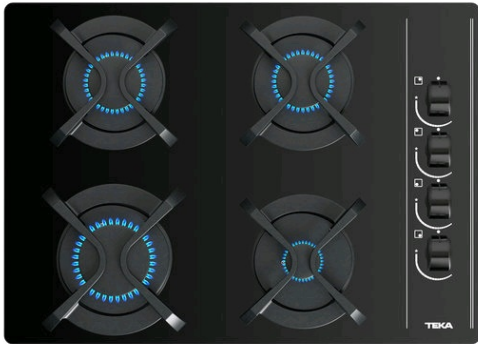

GBC 64003 Placa Cristal Gas de 60 cm con mandos frontales ergonómicos de gas natural

Autoencendido
integrado

Seguridad por
Termopar
integrada

Easy
installation

DESCRIPCIÓN

Placa Cristal Gas de 60 cm con mandos frontales ergonómicos de gas natural

GAMA

Total

COLORES

REFERENCIA

REF. 112580003
EAN. 8434778003611

TEKA

GBC 64003

CARACTERÍSTICAS

Mandos laterales de diseño ergonómico
Superficie de vidrio templado redondeado
4 quemadores de gas
2 quemadores semi-rápidos, 1,75 kW
1 quemador rápido, 2,80 kW
1 quemador auxiliar, 1,00 kW
Seguridad por termopar integrado en quemador individual
Autoencendido integrado en quemador y accionado por cada mando
Parrillas de fundición individuales
Kit de fácil instalación
Tipología de Gas: Natural