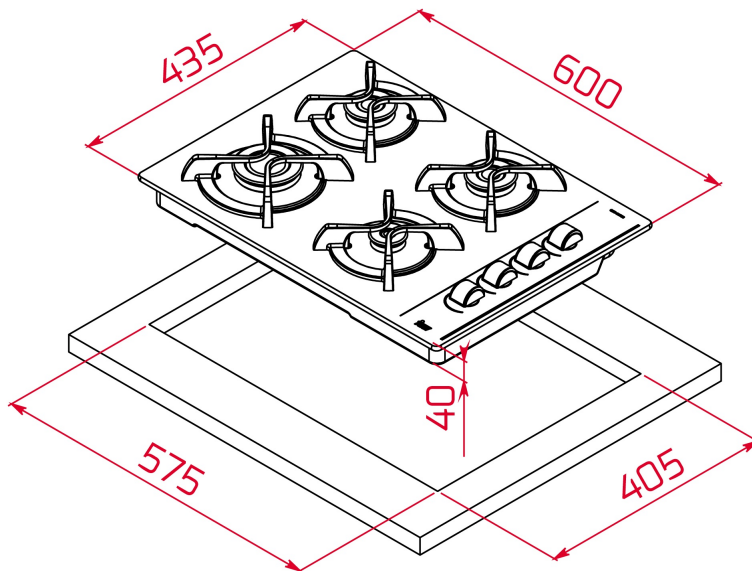

GBC 64003 Placa Cristal Gas de 60 cm con mandos frontales ergonómicos de gas natural

Autoencendido
integrado

Seguridad por
Termopar
integrada

Easy
installation

DESCRIPCIÓN

Placa Cristal Gas de 60 cm con mandos frontales ergonómicos de gas natural

GAMA

Total

COLORES

REFERENCIA

REF. 112580003
EAN. 8434778003611

TEKA

GBC 64003

CARACTERÍSTICAS

DIMENSIONES

Altura del producto (mm): 110

Anchura del producto (mm):

600

Profundidad del producto

(mm): 435

Longitud del producto (mm):

Peso del producto (Kg): 12,15

ESPECIFICACIONES TÉCNICAS

MEDIDAS DE AJUSTE

Built-in Ancho (mm): 575

Incorporado en profundidad (mm): 405

Incorporado Altura (mm): 49

CARACTERÍSTICAS

Tipo de gas: Natural

Potencia nominal máxima (W) (Gas): 7300