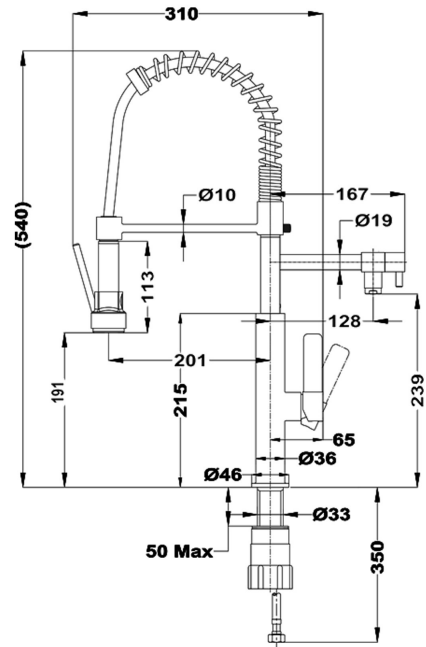

DIMENSIONES

Altura del producto (mm): 540

Anchura del producto (mm):

Profundidad del producto
(mm): 310

Longitud del producto (mm):

Peso neto (kg): 2,33

ESPECIFICACIONES TÉCNICAS

MODELOS

Tipo de instalación: Libre instalación

Tipo de caño: Caño alto

Tipo de mando: Monomando