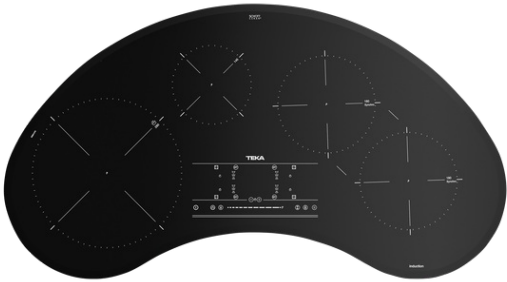

IRC 9430 KS Placa de inducción de 95 cm con 5 zonas con Touch Control Slider

Seguridad por Termopar integrada

Easy installation

Función Power Plus

Slider

Función Syncro

DESCRIPCIÓN

Placa de inducción de 95 cm con 5 zonas con Touch Control Slider

GAMA

Maestro

COLORES

REFERENCIA

REF. 10210162
EAN. 8421152148327

TEKA

IRC 9430 KS

CARACTERÍSTICAS

Touch Control "Slider"

Programador del tiempo de cocción

5 zonas (4 + Synchro) Ø145 mm + Ø180 mm + Ø180 mm + Ø280 mm + Synchro

Función Synchro: cocinado simultáneo con las 2 zonas de Ø180 mm

Funciones directas: QuickBoiling, mantenimiento de calor

Función Power Plus

Función STOP & GO

Sistema de optimización del recipiente

Potencia nominal máxima: 7.400 W

DIMENSIONES

Altura del producto (mm): 55
Anchura del producto (mm): 950
Profundidad del producto (mm): 520
Longitud del producto (mm): 500
Peso del producto (Kg): 13