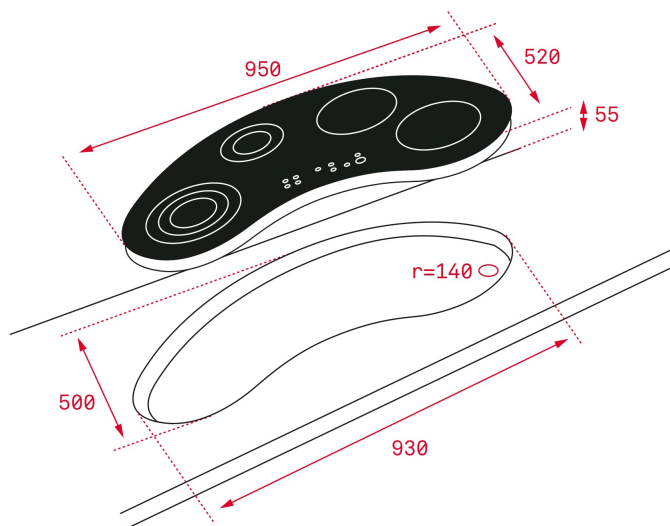

IRC 9430 KS Placa de inducción de 95 cm con 5 zonas con Touch Control Slider

Seguridad por Termopar integrada

Easy installation

Función Power Plus

Slider

Función Syncro

DESCRIPCIÓN

Placa de inducción de 95 cm con 5 zonas con Touch Control Slider

Touch Control "Slider"

Programador del tiempo de cocción

5 zonas (4 + Synchro) Ø145 mm + Ø180 mm + Ø180 mm + Ø280 mm + Synchro

Función Synchro: cocinado simultáneo con las 2 zonas de Ø180 mm

Funciones directas: QuickBoiling, mantenimiento de calor

Función Power Plus

Función STOP & GO

Sistema de optimización del recipiente

Potencia nominal máxima: 7.400 W

DIMENSIONES

Altura del producto (mm): 55
Anchura del producto (mm): 950
Profundidad del producto (mm): 520
Longitud del producto (mm): 500
Peso del producto (Kg): 13

ESPECIFICACIONES TÉCNICAS

MEDIDAS DE AJUSTE

Built-in Ancho (mm): 930
Incorporado en profundidad (mm): 500
Incorporado Altura (mm): 50

CARACTERÍSTICAS

Número de potencias eléctricas: 9
Función hervir: Sí
Función baja temperatura: Sí
Función Synchro: Sí