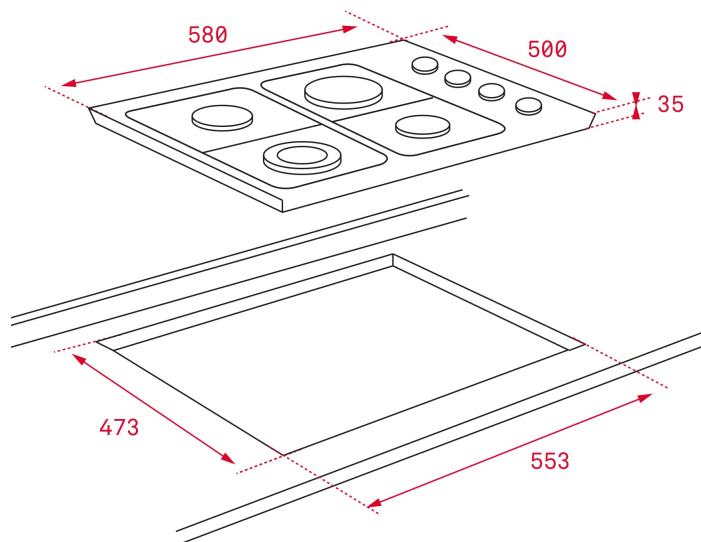

TEKA

HLX 60 4G AL BUT Placa de 60 cm con 4 quemadores y parrillas esmaltadas de gas butano

Seguridad por
Termopar
integrada

DESCRIPCIÓN

Placa de 60 cm con 4 quemadores y parrillas esmaltadas de gas butano

Mandos laterales incorporados

4 quemadores (auxiliar 1,00 kW + 2 semi-rápidos 1,75 kW + rápido 3,00 kW)

Seguridad por termopar integrada en quemador individual

Parrillas esmaltadas

DIMENSIONES

Altura del producto (mm): 35
Anchura del producto (mm): 580
Profundidad del producto (mm): 500
Longitud del producto (mm): 553
Peso neto (kg):

ESPECIFICACIONES TÉCNICAS

MEDIDAS DE AJUSTE

Anchura del hueco (mm): 553
Profundidad del hueco (mm): 473
Altura del hueco (cm): 52

CARACTERÍSTICAS

Tipo de gas: Butano
Potencia nominal máxima (W) (gas): 7500