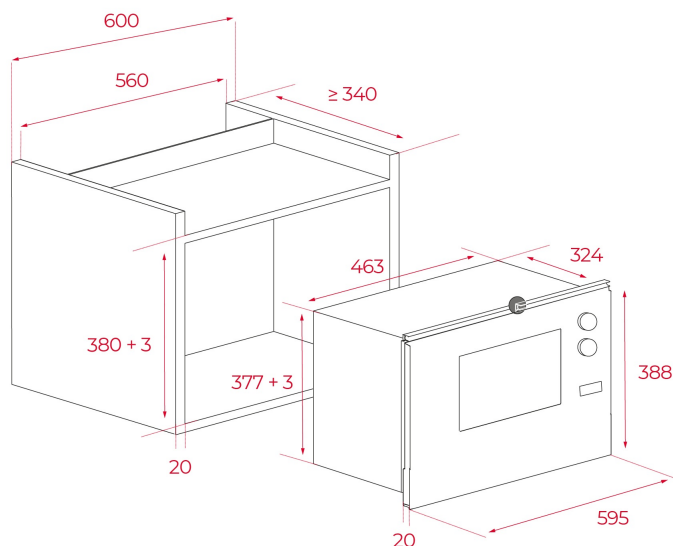

Total

COLORES

REFERENCIA

REF. 40581102
EAN. 8421152127193

TEKA

MWE 202 FI

CARACTERÍSTICAS

Microondas + grill
Acero inoxidable
Panel de mandos electrónico con display blanco
Grill simultáneo, 1.000 W
Cinco niveles de potencia, 800 W salida
Capacidad: 20 litros
Interior en acero inoxidable
Puerta cristal exterior e interior
Plato giratorio Ø 245 mm
Temporizador de 0 a 95 minutos
Descongelación automática por tiempo y peso
Selector de tiempo y funciones electrónicas
Ocho menús de acceso directo
Función +30 segundos
Bloqueo de seguridad para niños del panel de mandos

DIMENSIONES

Altura del producto (mm): 340
Anchura del producto (mm):
 463
Profundidad del producto (mm): 343
Longitud del producto (mm):
Peso neto (kg): 15,0

ESPECIFICACIONES TÉCNICAS

CARACTERÍSTICAS

Certificados: GS / EMC
Funciones de cocinado: 3
Función Grill: Sí
Temporizador: Sí
Niveles de guías de bandeja (cavidad inferior): 0
Función microondas: Sí
Función microondas + grill: Sí
Número de niveles de potencia: 5