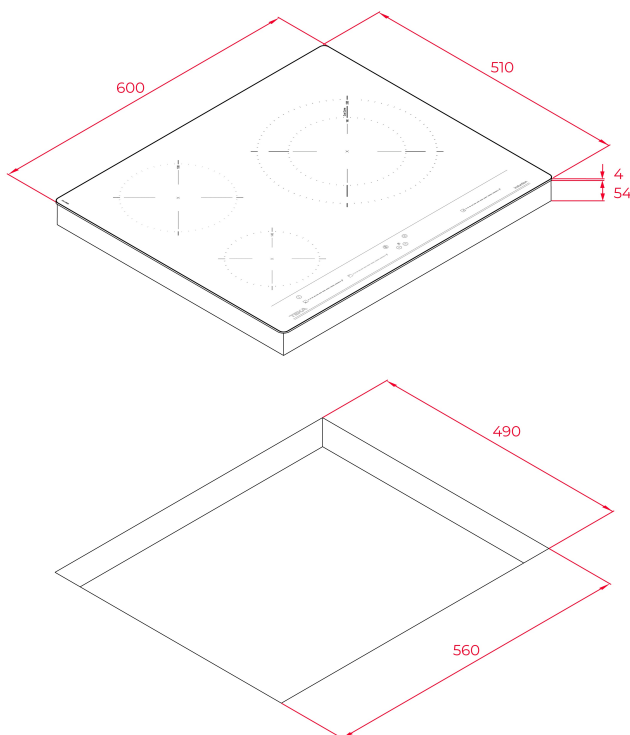

## DIMENSIONES

**Altura del producto (mm):** 58  
**Anchura del producto (mm):**  
600  
**Profundidad del producto  
(mm):** 510  
**Longitud del producto (mm):**  
**Peso del producto (Kg):** 9,79

### MEDIDAS DE AJUSTE

**Built-in Ancho (mm):** 560  
**Incorporado en profundidad (mm):** 490  
**Incorporado Altura (mm):** 54