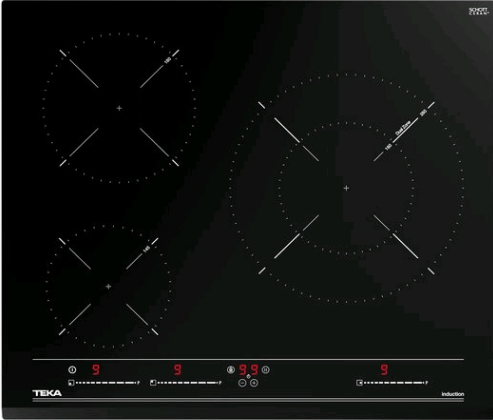

# IZC 63015 MSS Placa de inducción Multislider de 60cm con 3 zonas de cocción

Seguridad por Termopar integrada

Easy installation

MultiSlider

Función Power

Función Power Plus

## DESCRIPCIÓN

Placa de inducción Multislider de 60cm con 3 zonas de cocción

## GAMA

Easy