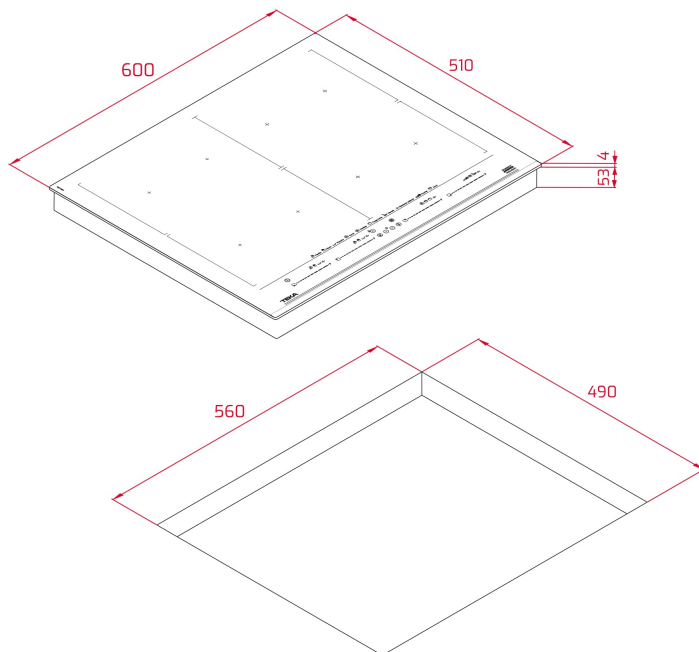

**IZF 68710 MST** Placa inducción DirectSense Full Flex de 60cm con sensores de temperatura y función Arroz automática

Flex

Seguridad por Termopar integrada

Easy installation

MultiSlider

Función Power

Función Power Plus

**DESCRIPCIÓN**

Placa inducción DirectSense Full Flex de 60cm con sensores de temperatura y función Arroz automática

**GAMA**

Maestro

**COLORES**

**REFERENCIA**

REF. 112500038  
EAN. 8434778016215

TEKA

## DIMENSIONES

Altura del producto (mm): 57  
Anchura del producto (mm):  
600  
Profundidad del producto  
(mm): 510  
Longitud del producto (mm):  
Peso del producto (Kg):

### MEDIDAS DE AJUSTE

Built-in Ancho (mm): 560  
Incorporado en profundidad (mm): 490  
Incorporado Altura (mm): 53