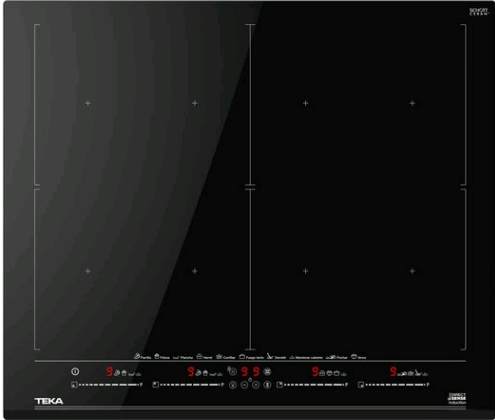

**IZF 68710 MST** Placa inducción DirectSense Full Flex de 60cm con sensores de temperatura y función Arroz automática

Flex

Seguridad por Termopar integrada

Easy installation

MultiSlider

Función Power

Función Power Plus

**DESCRIPCIÓN**

Placa inducción DirectSense Full Flex de 60cm con sensores de temperatura y función Arroz automática

**GAMA**

Maestro

**COLORES**

**REFERENCIA**

REF. 112500038  
EAN. 8434778016215

TEKA

## DIMENSIONES

Altura del producto (mm): 57  
Anchura del producto (mm):  
600  
Profundidad del producto  
(mm): 510  
Longitud del producto (mm):  
Peso del producto (Kg):