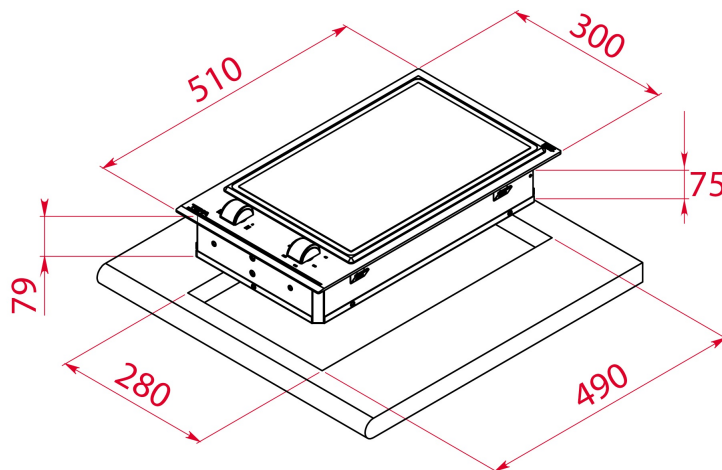

DIMENSIONES

Altura del producto (mm): 79
Anchura del producto (mm): 300
Profundidad del producto (mm): 510
Longitud del producto (mm): 490
Peso del producto (Kg): 9,3

ESPECIFICACIONES TÉCNICAS

MEDIDAS DE AJUSTE

Built-in Ancho (mm): 280
Incorporado en profundidad (mm): 490
Incorporado Altura (mm): 75

CARACTERÍSTICAS

Número de potencias eléctricas: 6

CONEXIÓN ELÉCTRICA

Frecuencia (Hz): 50/60
Fuente de alimentación (V): 220-240
Longitud del cable (cm): 100
Potencia máxima nominal (W) (placa eléctrica): 2400

ZONAS DE COCCIÓN

Número de zonas de cocción: 2
Zona de cocción trasera central - Diámetro (mm): 376 X 118
Zona de cocción trasera central - Tipo: Stainless Steel plate
Zona de cocción frontal central - Diámetro (mm): 376 X 118
Zona de cocción frontal central - Tipo: Stainless Steel plate