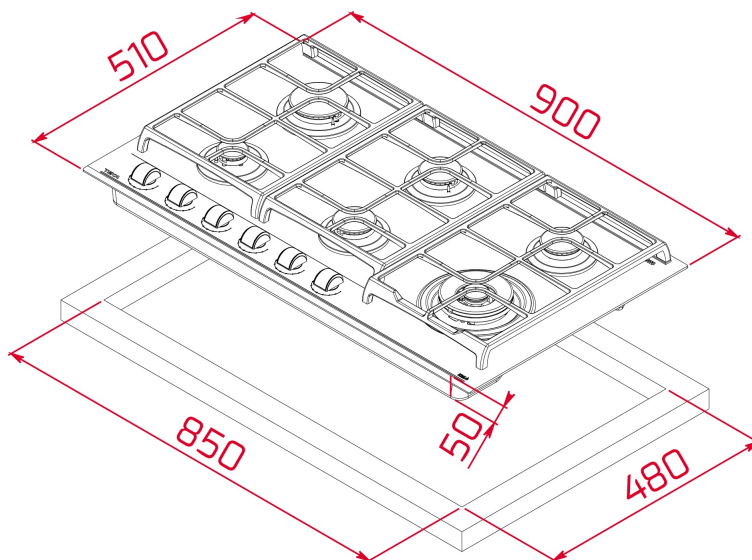

**TEKA**

**GZC 96310 XBB** Placa Cristal Gas con función ExactFlame en 90 cm de gas butano

Autoencendido  
integrado

Seguridad por  
Termopar  
integrada

ExactFlame

Easy  
installation

**DESCRIPCIÓN**

Placa Cristal Gas con función ExactFlame en 90 cm de gas butano

### **CARACTERÍSTICAS**

CristalGas Exact Flame con bisel frontal  
Mandos frontales de diseño ergonómico  
Superficie de vidrio cerámico  
9 niveles de potencia con un control exacto de la llama  
1 quemador doble anillo, 5,00 kW  
1 quemador rápido, 2,80 kW  
3 quemadores semirapidos, 1,75 kW  
1 quemador auxiliar 1,00 kW  
Seguridad por termopar integrado en quemador individual  
Autoencendido integrado en quemador y accionado por cada mando  
Soporte para Wok opcional  
Parrillas de fundición amplia superficie  
Kit de fácil instalación  
Tipología de Gas: Butano

## DIMENSIONES

Altura del producto (mm): 50  
Anchura del producto (mm): 900  
Profundidad del producto (mm): 510  
Longitud del producto (mm): 850  
Peso del producto (Kg):

### MEDIDAS DE AJUSTE

Built-in Ancho (mm): 850  
Incorporado en profundidad (mm): 480  
Incorporado Altura (mm): 50