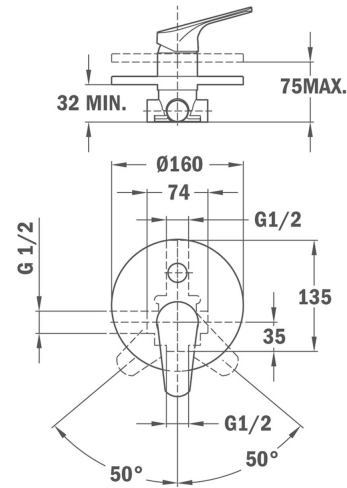

Serie MT Plus Monomando regadera-tina

DESCRIPCIÓN

Monomando regadera-tina

GAMA

Serie MT Plus

COLORES

REFERENCIA

REF. 461710200
EAN. 8413509205579

Serie MT Plus

CARACTERÍSTICAS

Acabado: Cromo, con desviador, sin equipo de regadera

Serie MT Plus

DIMENSIONES

Altura del producto (mm):

Anchura del producto (mm):

Profundidad del producto
(mm):

Longitud del producto (mm):

Peso del producto (Kg):

ESPECIFICACIONES TÉCNICAS

MODELOS

Tipo de instalación: Mural