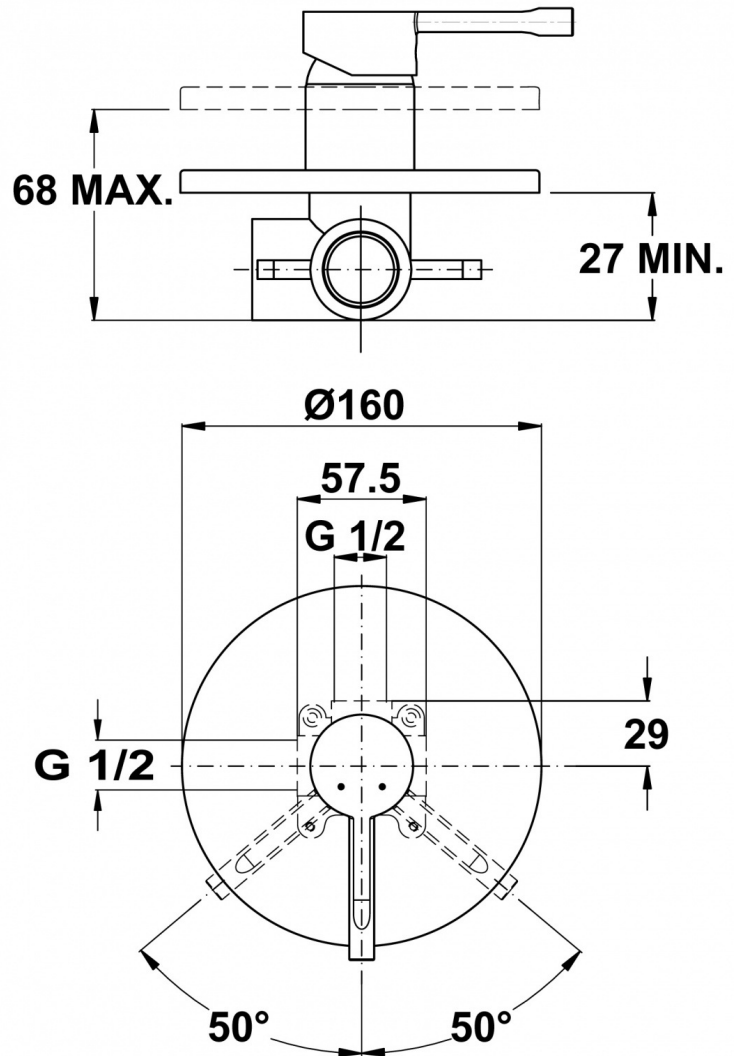

ALAIOR SHOWER MIXER Grifo de ducha oculto ALAIOR

DESCRIPCIÓN

Grifo de ducha oculto ALAIOR

GAMA

Alaior

COLORES

REFERENCIA

REF. 552410200
EAN. 8413509206095

ALAIOR SHOWER MIXER

CARACTERÍSTICAS

Sin equipo de ducha
Parte empotrada incluida
Ref. 55.241.02.00

DIMENSIONES

Altura del producto (mm):

Anchura del producto (mm):

Profundidad del producto
(mm):

Longitud del producto (mm):

Peso del producto (Kg):

ESPECIFICACIONES TÉCNICAS

MODELOS

Tipo de instalación: Mural