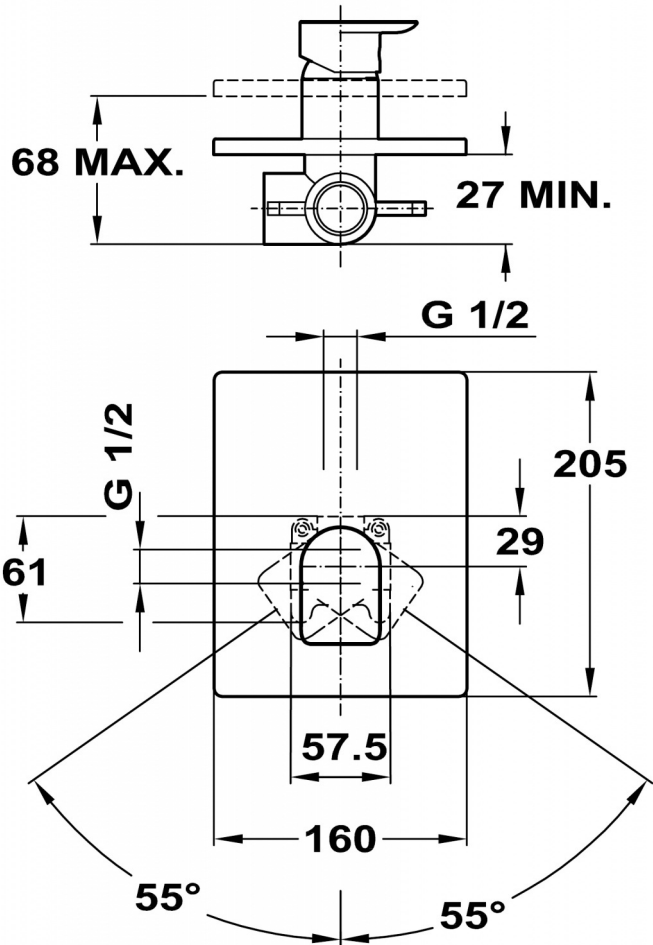

Formentera Mezcladora de pared para ducha

DESCRIPCIÓN

Mezcladora de pared para ducha

GAMA

Formentera

COLORES

REFERENCIA

REF. 622410200
EAN. 8413509208570

Formentera

CARACTERÍSTICAS

Acabado: Cromo
Cartucho de 400 mm

Formentera

DIMENSIONES

- Altura del producto (mm):
- Anchura del producto (mm):
- Profundidad del producto (mm):
- Longitud del producto (mm):
- Peso del producto (Kg):

ESPECIFICACIONES TÉCNICAS

MODELOS

Tipo de instalación: Mural