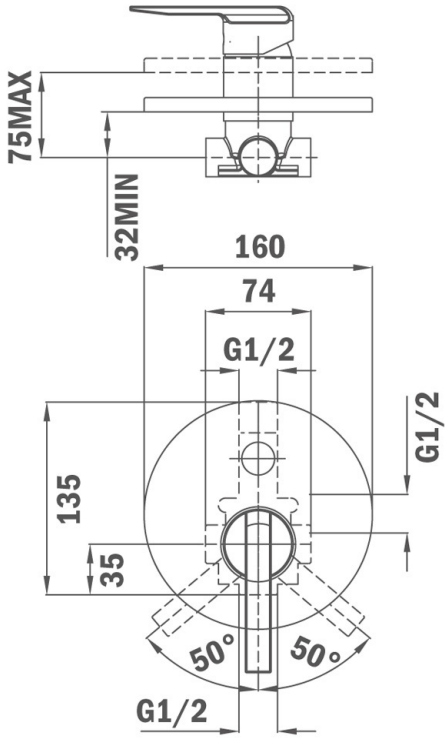

Inca Monomando regadera

DESCRIPCIÓN

Monomando regadera

GAMA

Inca

COLORES**REFERENCIA**

REF. 5324112
EAN. 8413509204350

Inca

CARACTERÍSTICAS

Acabado: Cromo, sin desviador, sin equipo de regadera

Inca

DIMENSIONES

- Altura del producto (mm):
- Anchura del producto (mm):
- Profundidad del producto (mm):
- Longitud del producto (mm):
- Peso del producto (Kg):

ESPECIFICACIONES TÉCNICAS

MODELOS

Tipo de instalación: Mural