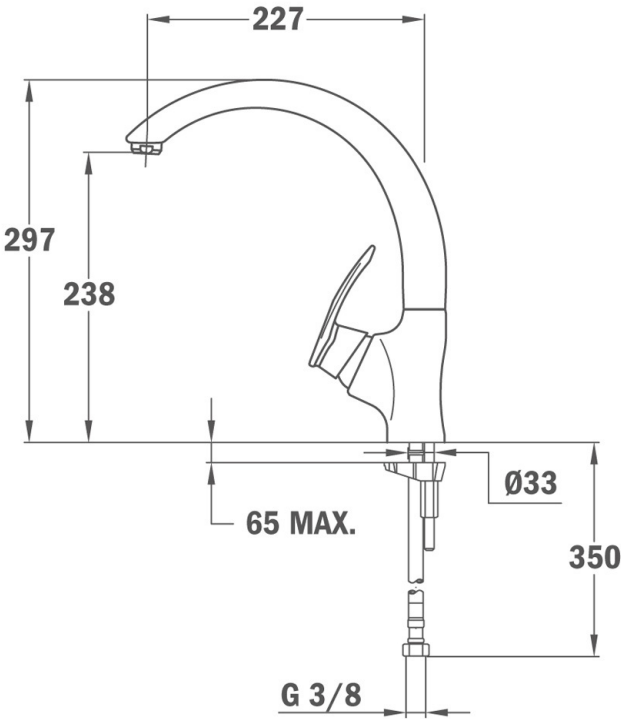

MC 10 Plus Monomando regadera-tina

DESCRIPCIÓN

Monomando regadera-tina

GAMA

MC 10 Plus

COLORES**REFERENCIA**

REF. 9717102

MC 10 Plus

CARACTERÍSTICAS

Acabado: Cromo

Con desviador, con equipo de regadera, cartucho con topes regulables de caudal y temperatura, ahorro de agua, aireador calcáreo, limitador de temperatura

MC 10 Plus

DIMENSIONES

- Altura del producto (mm):
- Anchura del producto (mm):
- Profundidad del producto (mm):
- Longitud del producto (mm):
- Peso del producto (Kg):

ESPECIFICACIONES TÉCNICAS

MODELOS

Tipo de instalación: Mural