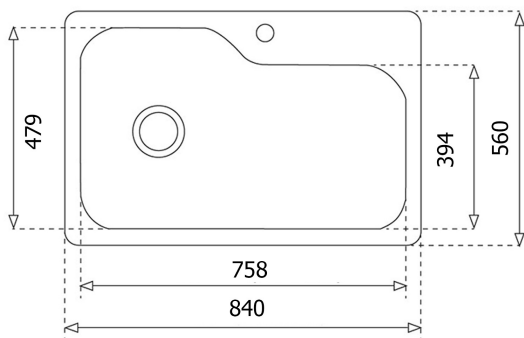

## DM 33.22 1C 8'' Fregadero Dual Mount

Garantía  
de por  
vida

Antiséptico

### CARACTERÍSTICAS

Acero inoxidable  
Acabado: Pulido  
Instalación: Dual mount (Empotrar/ Submontar)  
Ancho de la base: > 90 cm  
Desagüe: 3 ½''  
1 Agujero para grifería  
Calibre: 19  
Incluye:  
-Contracanasta TKM

### DIMENSIONES

**Altura del producto (mm):**  
**Anchura del producto (mm):** 560  
**Profundidad del producto (mm):** 204  
**Longitud del producto (mm):** 840  
**Peso del producto (Kg):**