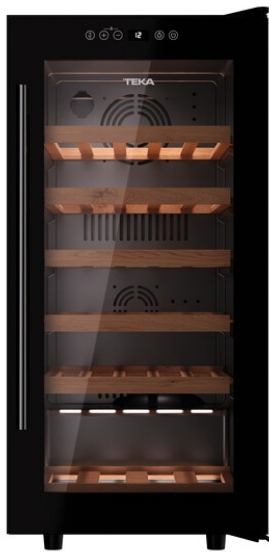

TEKA

Sommelier RVF 10032 GBK

Enfriador de vinos de libre instalación para 32 botellas

REFERENCIA

REF: 113610005

EAN: 8434778021172

DIMENSIONES

Altura del producto (mm): 767

Anchura del producto (mm): 380

Profundidad del producto (mm): 585

Longitud del producto (mm):

Peso del producto (Kg): 29,64

COLORES

113610005

Cristal negro

LED