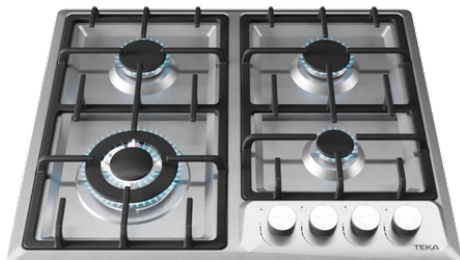

TEKA

DUETTO DELUXE 60

Parrilla de acero inoxidable a gas + campana empotrable

REFERENCIA

REF: 112750008 EAN: 8434778029031

DIMENSIONES

Altura del producto (mm): 86mm Hob / 135mm Hood

Anchura del producto (mm): 600mm Hob / 600mm Hood

Profundidad del producto (mm): 510mm Hob / 480mm Hood

Longitud del producto (mm):

Peso del producto (Kg): 17,3

ESPECIFICACIONES TÉCNICAS

Tasa de potencia (V): n.a.

Frecuencia (Hz): 60

Potencia nominal máxima (W): -

COLORES

112750008 Inox

EFICIENCIA ENERGÉTICA

Consumo de energía en modo standby (W): -

Tiempo para alcanzar el modo standby (min): -