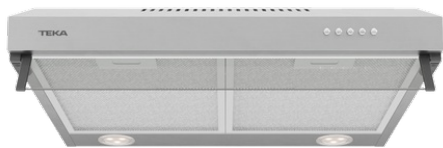

TEKA

DUETTO DELUXE 60

Parrilla de acero inoxidable a gas + campana empotrable

REFERENCIA

REF: 112750008 EAN: 8434778029031

DIMENSIONES

Altura del producto (mm): 86mm Hob / 135mm Hood

Anchura del producto (mm): 600mm Hob / 600mm Hood

Profundidad del producto (mm): 510mm Hob / 480mm Hood

Longitud del producto (mm):

Peso del producto (Kg): 17,3

ESPECIFICACIONES TÉCNICAS

Tasa de potencia (V): n.a.

Frecuencia (Hz): 60

Potencia nominal máxima (W): -

COLORES

112750008 Inox

EFICIENCIA ENERGÉTICA

Consumo de energía en modo standby (W): -

Tiempo para alcanzar el modo standby (min): -