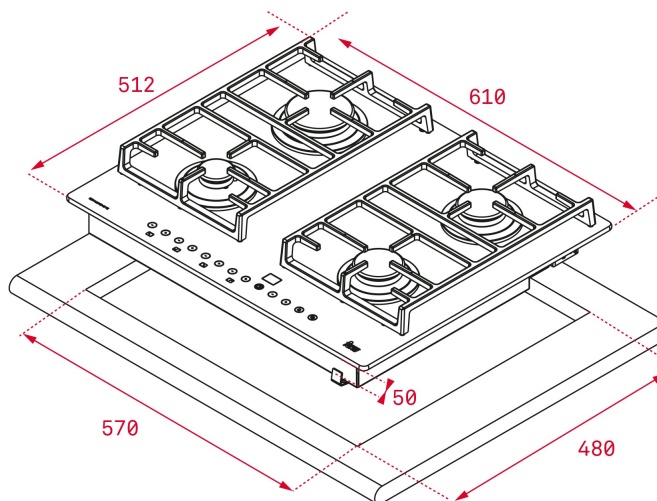

Panel de mandos frontal, color negro mate.

Sistema de seguridad en cada mando (Auto Look)

Medidas: 610 x 512 mm.

Fabricada en Italia

## DIMENSIONES

Altura del producto (mm):

14,7

Anchura del producto (mm):

50

Profundidad del producto

(mm): 610

Longitud del producto (mm):