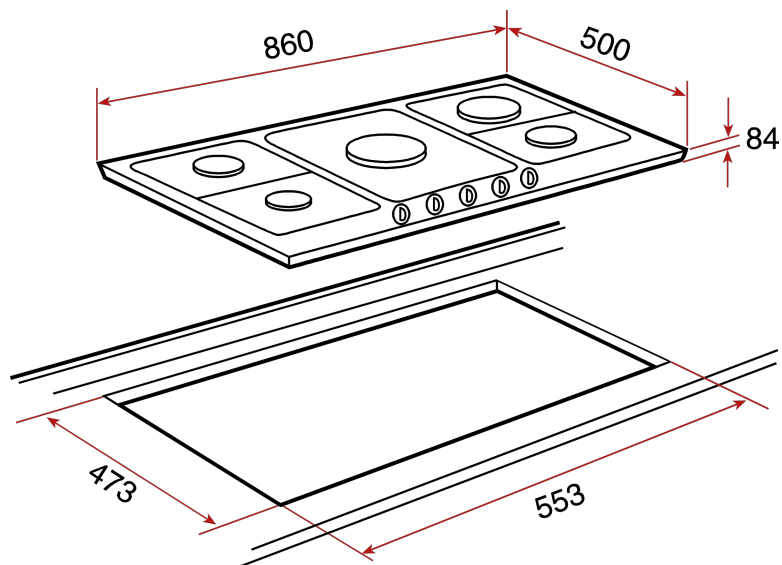

GAMA

Easy

COLORES

REFERENCIA

REF. 40225240
EAN. 8421152078693

CARACTERÍSTICAS

Acero inoxidable
Parrillas de hierro fundido
Tapas de quemadores de hierro fundido
Perillas ergonómicas frontales
Encendido electrónico integrado en cada perilla
Quemadores de alta eficiencia a gas:
-1 quemador triple flama: 3,100 W (10,577 BTU)
-1 quemador rápido: 2,800 W (9,554 BTU)
-2 quemadores semi-rápidos: 1,750 W (5,971 BTU)
-1 quemador auxiliar: 1,000 W (3,412 BTU)
Tipos de gas: LP (butano/propano) o natural
Potencia nominal máxima: 10,400 W (35,486 BTU)
Voltaje: 127 V~
Frecuencia: 60 Hz
Peso: 11.5 kg
Dimensiones
Exterior (Alto/Ancho/Fondo): 84/860/500 mm

DIMENSIONES

Altura del producto (mm): 84

Anchura del producto (mm):
860

Profundidad del producto
(mm): 500

Longitud del producto (mm):

Peso del producto (Kg):

ESPECIFICACIONES TÉCNICAS

CARACTERÍSTICAS