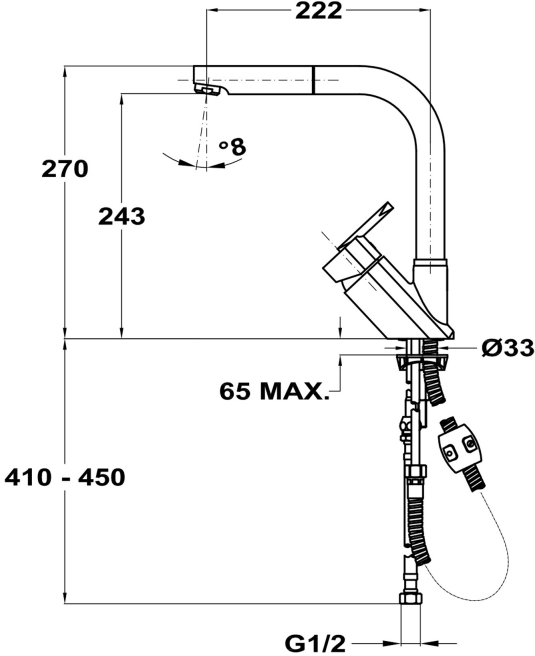

Manera extraíble con 1 función: chorro

Mangueras flexibles de alimentación incluidas

Cartucho cerámico de gran duración

Presión de funcionamiento: 1 - 10 bar (kg/cm)

Presión de funcionamiento recomendada: 2 -5 bar (kg/cm)

Temperatura recomendada del agua caliente: 45 °C - 65 °C

Temperatura máxima del agua caliente: 90°C

Peso neto: 2.6 kg

ELAN (MW)

DIMENSIONES

- Altura del producto (mm): 338
- Anchura del producto (mm):
- Profundidad del producto (mm):
- Longitud del producto (mm):
- Peso del producto (Kg): 2,9

ESPECIFICACIONES TÉCNICAS

MODELOS

Tipo de caño: Caño alto
Tipo de mando: Single lever