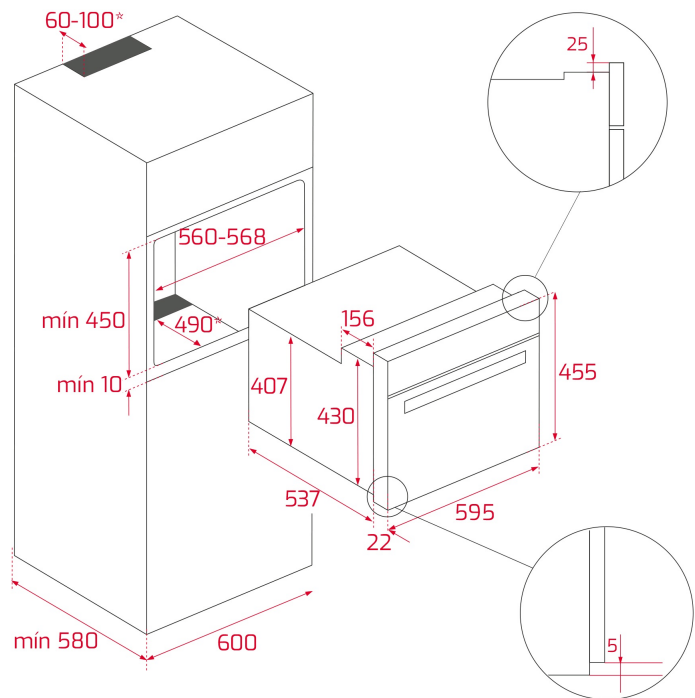

DIMENSIONES

Altura del producto (mm): 455
 Anchura del producto (mm):
 595
 Profundidad del producto
 (mm): 559
 Longitud del producto (mm):
 Peso del producto (Kg): 30

ESPECIFICACIONES TÉCNICAS

CARACTERÍSTICAS

CONEXIÓN ELÉCTRICA

Potencia nominal máxima (W): 3400

Frecuencia (Hz): 60

Fuente de alimentación (V): 220

Longitud del cable (cm): 110

Consumo de la luz interior (W): 25

CONSUMO ENERGÉTICO

Calor inferior (W): 1000