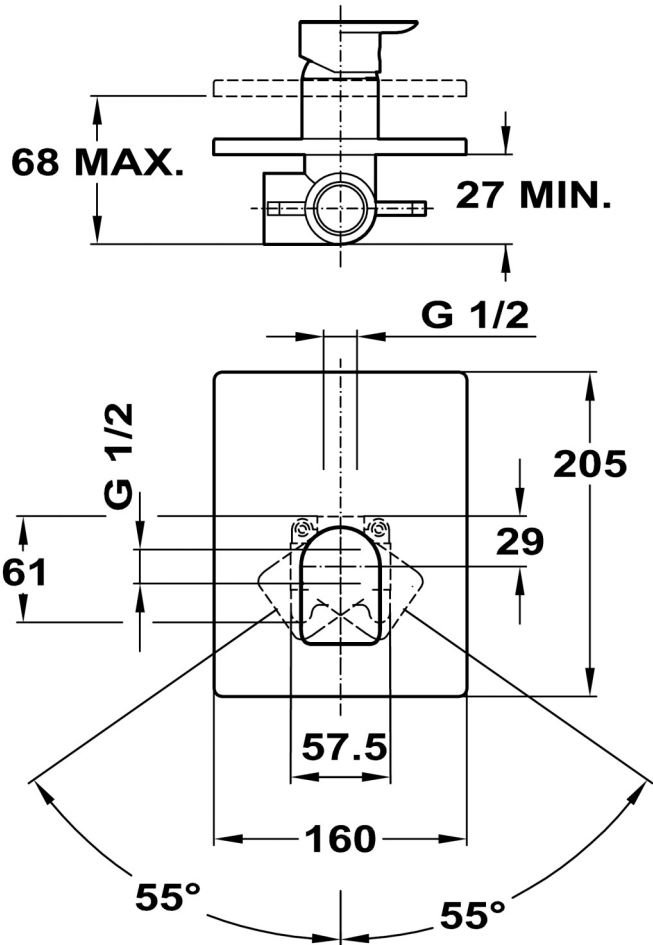

Formentera Mezcladora de pared para ducha

DESCRIPCIÓN

Mezcladora de pared para ducha

GAMA

Formentera

COLORES

REFERENCIA

REF. 622410200
EAN. 8413509208570

Formentera

CARACTERÍSTICAS

Acabado: Cromo
Cartucho de 400 mm

Formentera

DIMENSIONES

- Altura del producto (mm):
- Anchura del producto (mm):
- Profundidad del producto (mm):
- Longitud del producto (mm):
- Peso del producto (Kg):

ESPECIFICACIONES TÉCNICAS

MODELOS

Tipo de instalación: Mural
Tipo de mando: Single lever