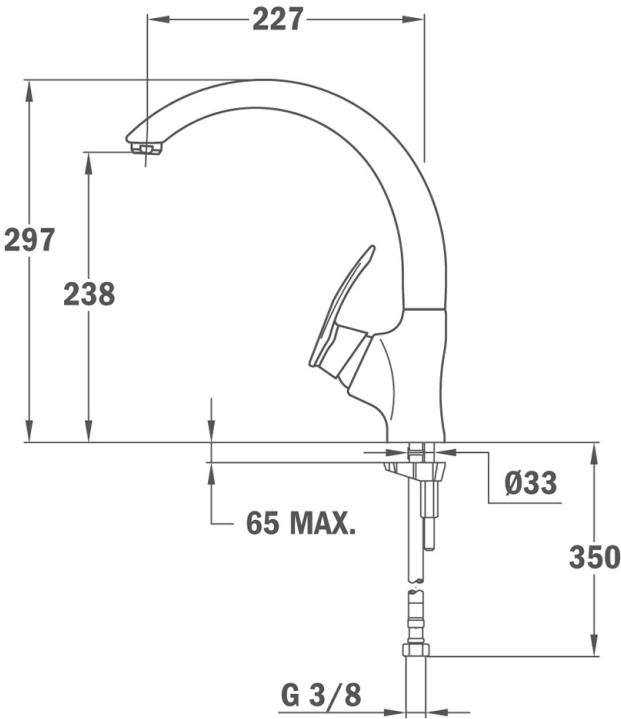

TEKA

MC 10 Plus

CARACTERÍSTICAS

Acabado: Cromo

Sin desviador, con equipo de regadera, cartucho con topes regulables de caudal y temperatura, ahorro de agua, aireador calcáreo, limitador de temperatura, antiquemaduras.

MC 10 Plus

DIMENSIONES

- Altura del producto (mm):
- Anchura del producto (mm):
- Profundidad del producto (mm):
- Longitud del producto (mm):
- Peso del producto (Kg):

ESPECIFICACIONES TÉCNICAS

MODELOS

Tipo de instalación: Mural
Tipo de mando: Single lever