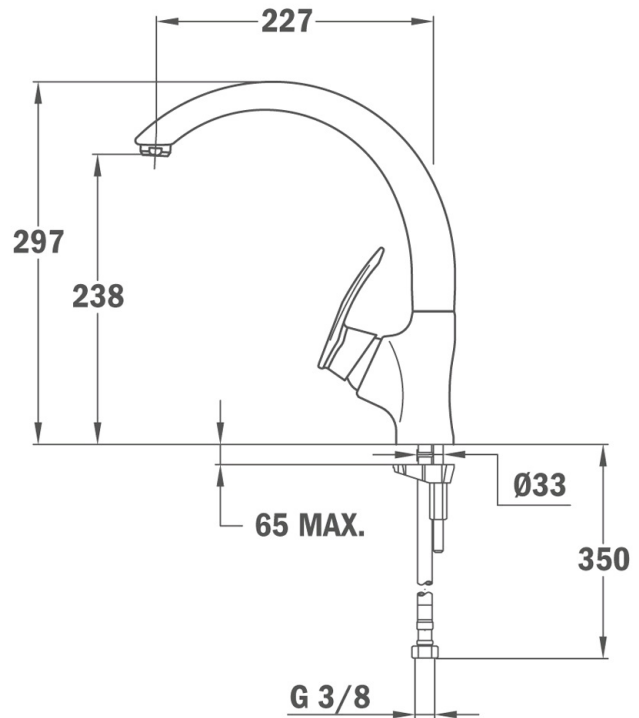

## DIMENSIONES

Altura del producto (mm):

Anchura del producto (mm):

Profundidad del producto (mm):

Longitud del producto (mm):

Peso del producto (Kg):

## ESPECIFICACIONES TÉCNICAS

**MODELOS**

**Tipo de instalación:** Mural

**Tipo de mando:** Single lever