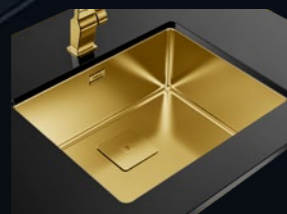

METALLIC EDITION

Acabado PVD*

Los nuevos fregaderos de PVD se adaptan a las nuevas tendencias con colores brillantes y atractivos. Alcanza el perfecto equilibrio entre diseño y robustez en dos colecciones inesperadas: Brass y Titanium.

* 2 años de garantía en acabado PVD

NUEVO

MAESTRO FLEXLINE RS15 50.40 SQ BRASS

Código: 115000023

EAN: 8434778004700

- **Instalación:** Triple mount (Empotrar/ Submontar / Integración)
- Acero inoxidable + PVD Dorado
- Acabado: PVD Dorado
- Radio cubeta R15 para facilitar la limpieza y evacuación del agua
- Silentsmart (reduce 50% el ruido)
- Incluye:
  - Contracanasta
  - Tapa decorativa
  - Sifón
  - Grapas para instalación

MEDIDA EXTERIOR

Largo 540mm Ancho 440mm

MEDIDA CUBETA

Largo 500mm Ancho 400mm Profundo 200mm

Mayor resistencia

Acabado antihuellas

Cubetas con profundidad de 20cm

Un toque de distinción y clase para tu cocina

Este fregadero es reconocido por su instalación flexible, solo decide cuál te conviene más.

Submontar

Descubre más