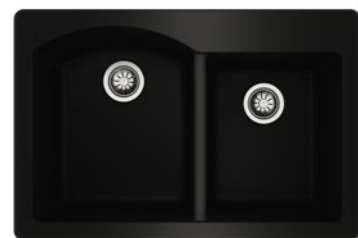

- Instalación submontar
- Acero inoxidable
- Acabado: Pulido
- Incluye:
 - Contracanas 3 1/2" HELIXPRO

MEDIDA EXTERIOR
Largo 879mm Ancho 470mm (34" x 18")
MEDIDA CUBETA
Largo 406mm Ancho 406mm Profundo 250mm
MEDIDA CUBETA AUXILIAR
Largo 400mm Ancho 340mm Profundo 200mm