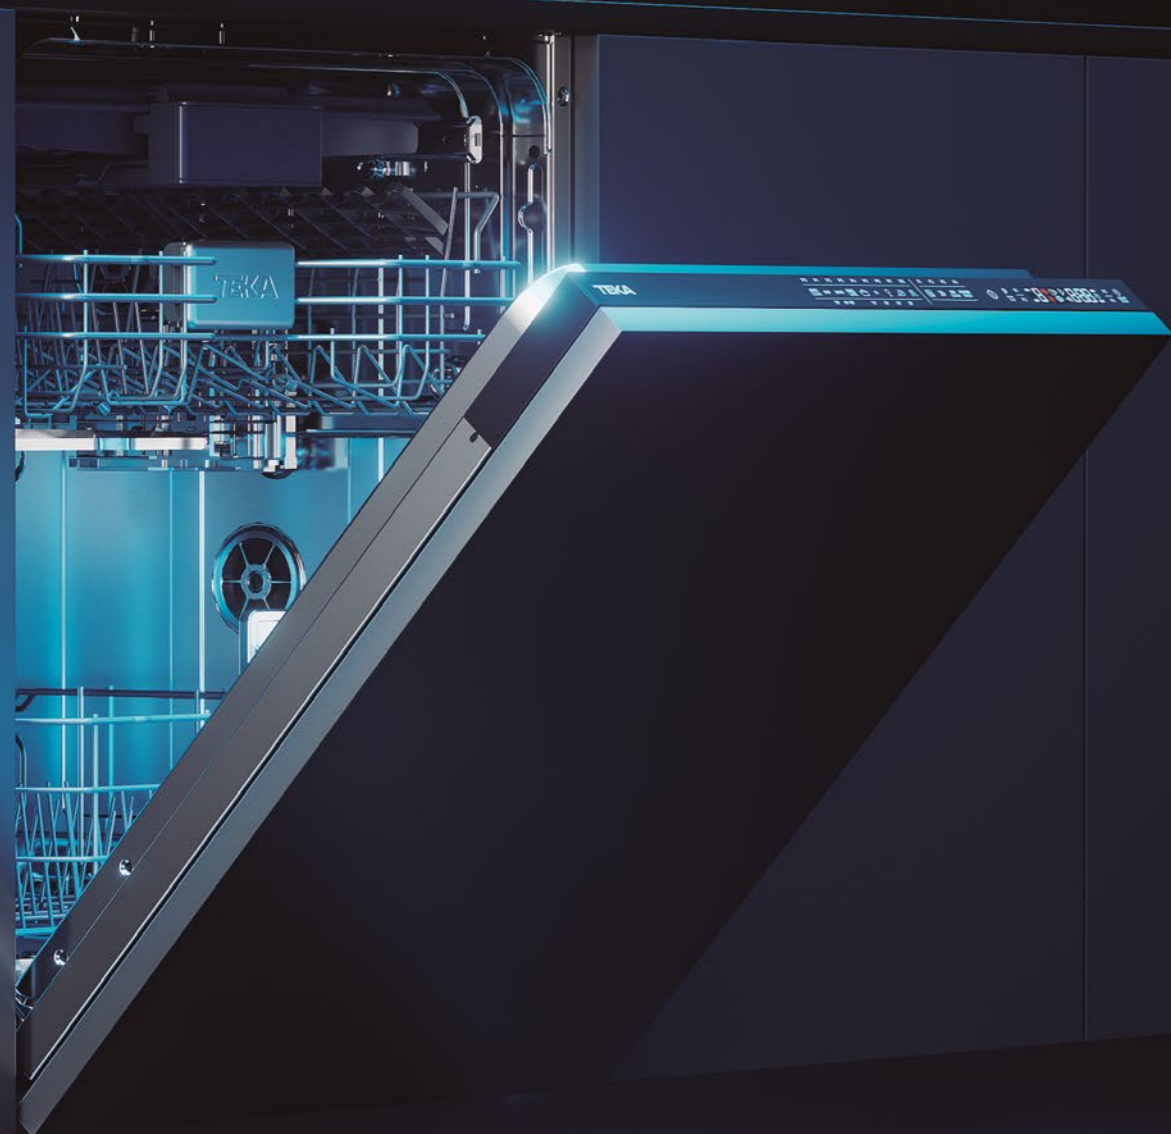

Nuevos Lavavajillas de empotre

Más de lo que podrías imaginar