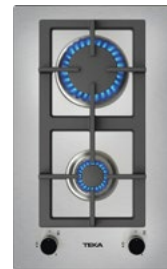

MAESTRO EFX 30.1 2G AI AL CI

Código: 40214556
EAN: 8421152158678

- Cocción a gas
- Acero inoxidable
- Parrilla de hierro fundido
- 2 Quemadores de alta eficiencia (13.648 BTU)
- Seguridad por termopar integrada en cada quemador
- Encendido electrónico integrado en cada perilla
- Energía eléctrica: 127v/60Hz

MEDIDAS EXTERIORES

Alto 45mm **Ancho** 305mm **Profundo** 510mm

MEDIDAS EXTERIORES

Alto 45mm **Ancho** 305mm **Profundo** 510mm

MEDIDAS EXTERIORES

Alto 45mm **Ancho** 305mm **Profundo** 510mm