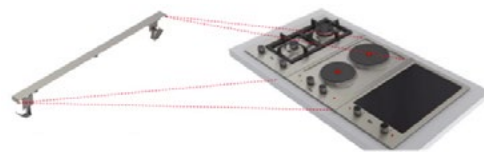

MEDIDAS EXTERIORES

Alto 45mm **Ancho** 305mm **Profundo** 510mm

MEDIDAS EXTERIORES

Alto 45mm **Ancho** 305mm **Profundo** 510mm

MEDIDAS EXTERIORES

Alto 45mm **Ancho** 305mm **Profundo** 510mm

PARRILLAS MODULARES