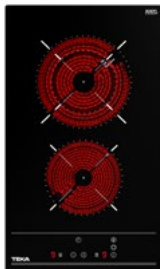

MAESTRO EFX 30.1 2G AI AL CI

Código: 40214556
EAN: 8421152158678

- Cocción a gas
- Acero inoxidable
- Parrilla de hierro fundido
- 2 Quemadores de alta eficiencia (13.648 BTU)
- Seguridad por termopar integrada en cada quemador
- Encendido electrónico integrado en cada perilla
- Energía eléctrica: 127v/60Hz

MEDIDAS EXTERIORES

Alto 45mm **Ancho** 305mm **Profundo** 510mm

MEDIDAS EXTERIORES

Alto 45mm **Ancho** 305mm **Profundo** 510mm

MEDIDAS EXTERIORES

Alto 45mm **Ancho** 305mm **Profundo** 510mm

PARRILLAS MODULARES

NUEVO

TOTAL TZC 32320 TTC BK

Código: 112540002

EAN: 8434778012651

- **Vitrocerámica eléctrica**
- Cristal vitrocerámico biselado frontal Schott Ceran
- Touch Control con sensores acústicos
- Bloqueo de seguridad
- Programación del tiempo de cocción hasta 99 minutos con alarma acústica
- Indicadores de calor residual
- Energía eléctrica: 220-240v/50-60Hz