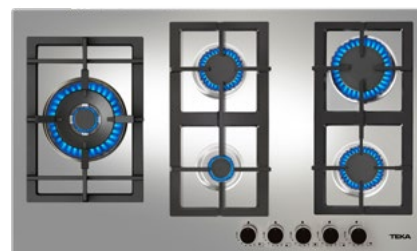

MAESTRO EFX 90.1 5G AI AL DR CI LEFT

Código: 40211632

EAN: 8421152158708

- **Cocción a gas**
- Acero inoxidable
- Parrillas de hierro fundido
- Soporte wok
- 5 Quemadores de alta eficiencia (39,240 BTU)
- Seguridad por termopar integrada en cada quemador
- Encendido electrónico integrado en cada perilla
- Energía eléctrica: 127v/60Hz

MEDIDAS EXTERIORES

Alto 45mm Ancho 860mm Profundo 510mm