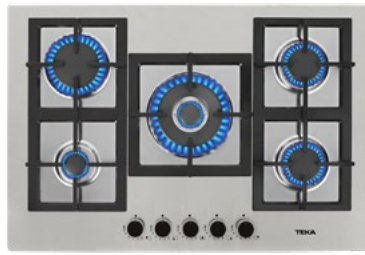

MEDIDAS EXTERIORES

Alto 45mm Ancho 860mm Profundo 510mm

MAESTRO EFX 70.1 5G AI AL DR CI LEFT

Código: 40211520
EAN: 8421152158715

- **Cocción a gas**
- Acero inoxidable
- Parrillas de hierro fundido
- Soporte wok
- 5 Quemadores de alta eficiencia (39,240 BTU)
- Seguridad por termopar integrada en cada quemador
- Encendido electrónico integrado en cada perilla
- Energía eléctrica: 127v/60Hz

MEDIDAS EXTERIORES

Alto 45mm **Ancho** 750mm **Profundo** 510mm

MAESTRO EFX 70.1 5G AI AL DR CI

Código: 40211501
EAN: 8421152158722

- **Cocción a gas**
- Acero inoxidable
- Parrillas de hierro fundido
- Soporte wok
- 5 Quemadores de alta eficiencia (39,240 BTU)
- Seguridad por termopar integrada en cada quemador
- Encendido electrónico integrado en cada perilla
- Energía eléctrica: 127v/60Hz