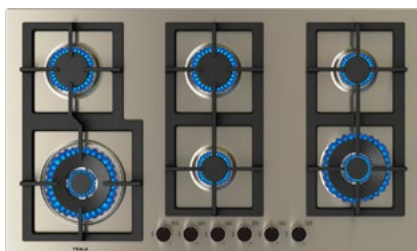

MEDIDAS EXTERIORES

Alto 50mm Ancho 700mm Profundo 510mm

MAESTRO GZC 64320 XBB

Código: 112570041

EAN: 8434778006339

- **Vitrocéramica a gas**
- Cristal vitrocerámico biselado frontal Schott Ceran
- Parrillas de hierro fundido
- ExactFlame (control preciso de la flama)
- 4 Quemadores de alta eficiencia con 9 niveles de potencia (32.568 BTU)
- Seguridad por termopar integrada en cada quemador
- Encendido electrónico integrado en cada perilla
- Energía eléctrica: 120v/60Hz

MEDIDAS EXTERIORES

Alto 50mm Ancho 600mm Profundo 510mm

NUEVO

MAESTRO EFX 90.1 6G AI AL 2DR CI

Código: 112610018

EAN: 8434778010879

- **Cocción a gas**
- Acero inoxidable
- Parrillas de hierro fundido
- Soporte wok
- 6 Quemadores de alta eficiencia (46,062 BTU)
- Seguridad por termopar integrada en cada quemador
- Encendido electrónico integrado en cada perilla
- Energía eléctrica: 127v/60Hz