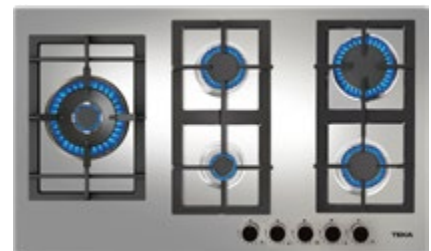

MAESTRO EFX 90.1 5G AI AL DR CI LEFT

Código: 40211632

EAN: 8421152158708

- **Cocción a gas**
- Acero inoxidable
- Parrillas de hierro fundido
- Soporte wok
- 5 Quemadores de alta eficiencia (39,240 BTU)
- Seguridad por termopar integrada en cada quemador
- Encendido electrónico integrado en cada perilla
- Energía eléctrica: 127v/60Hz

MEDIDAS EXTERIORES

Alto 45mm Ancho 860mm Profundo 510mm