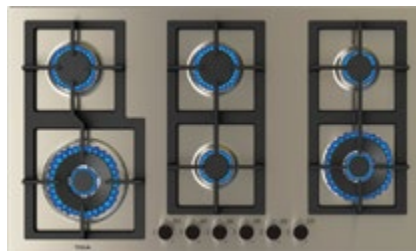

NUEVO

MAESTRO EFX 90.1 6G AI AL 2DR CI

Código: 112610018

EAN: 8434778010879

- **Cocción a gas**
- Acero inoxidable
- Parrillas de hierro fundido
- Soporte wok
- 6 Quemadores de alta eficiencia (46,062 BTU)
- Seguridad por termopar integrada en cada quemador
- Encendido electrónico integrado en cada perilla
- Energía eléctrica: 127v/60Hz

MEDIDAS EXTERIORES

Alto 45mm Ancho 860mm Profundo 510mm