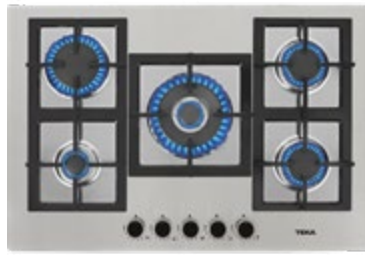

MAESTRO EFX 70.1 5G AI AL DR CI

Código: 40211501
EAN: 8421152158722

- Cocción a gas
- Acero inoxidable
- Parrillas de hierro fundido
- Soporte wok
- 5 Quemadores de alta eficiencia (39,240 BTU)
- Seguridad por termopar integrada en cada quemador
- Encendido electrónico integrado en cada perilla
- Energía eléctrica: 127v/60Hz

MEDIDAS EXTERIORES

Alto 45mm **Ancho** 750mm **Profundo** 510mm