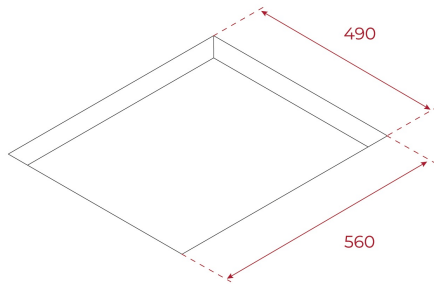

Flex

Easy
installation

MultiSlider

Función
PowerFunción
Power Plus

REFERENCIA

REF: 112510038

EAN: 8434778022827

CARACTERÍSTICAS

Kit de fácil instalación

DIMENSIONES

Altura del producto (mm): 53**Anchura del producto (mm):** 600**Profundidad del producto (mm):** 510**Longitud del producto (mm):****Peso del producto (Kg):** 10,66

ESPECIFICACIONES TÉCNICAS