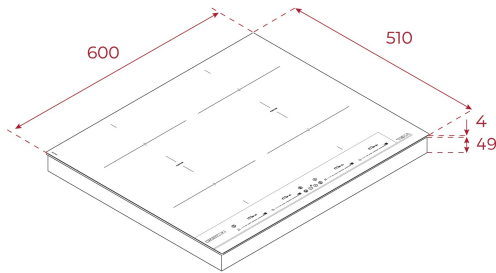

Flex

Easy
installation

MultiSlider

Función
PowerFunción
Power Plus

REFERENCIA

REF: 112510038

EAN: 8434778022827

CARACTERÍSTICAS

Kit de fácil instalación

DIMENSIONES

Altura del producto (mm): 53**Anchura del producto (mm):** 600**Profundidad del producto (mm):** 510**Longitud del producto (mm):****Peso del producto (Kg):** 10,66

ESPECIFICACIONES TÉCNICAS