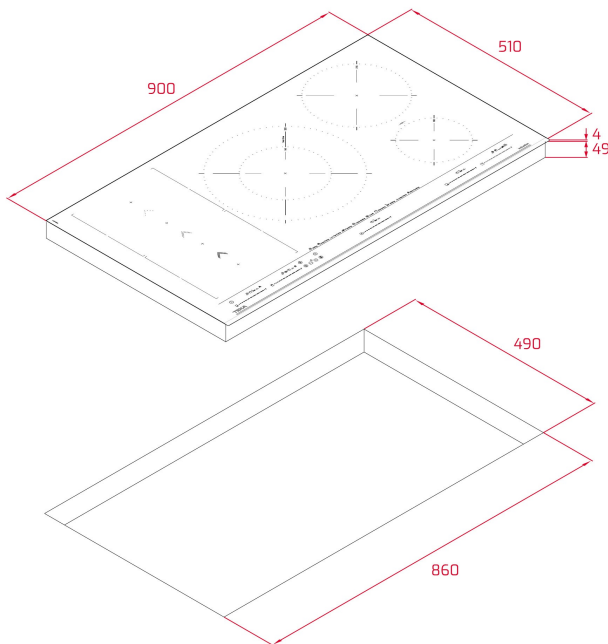

Flex

Easy
installationSeguridad
por
Termopar
integrada

MultiSlider

Función
PowerFunción
Power PlusSuper
Zone

REFERENCIA

REF: 112500061

EAN: 8434778030402

CARACTERÍSTICAS

Touch Control MultiSlider

5 zonas de cocinado

2 zonas Flex Ø 228 X 200 mm

1 zona doble Ø 320/180 mm

1 zona Ø 215 mm

1 zona Ø 150 mm

Superficie de cristal cerámico

Desconexión automática

Temporizador

Bloqueo de seguridad para niños

Indicador residual de calor

Administración de potencia

Kit de fácil instalación

Potencia máxima nominal: 10800 W

DIMENSIONES

Altura del producto (mm): 53**Anchura del producto (mm): 900****Profundidad del producto (mm): 510****Longitud del producto (mm):****Peso del producto (Kg): 15,18**