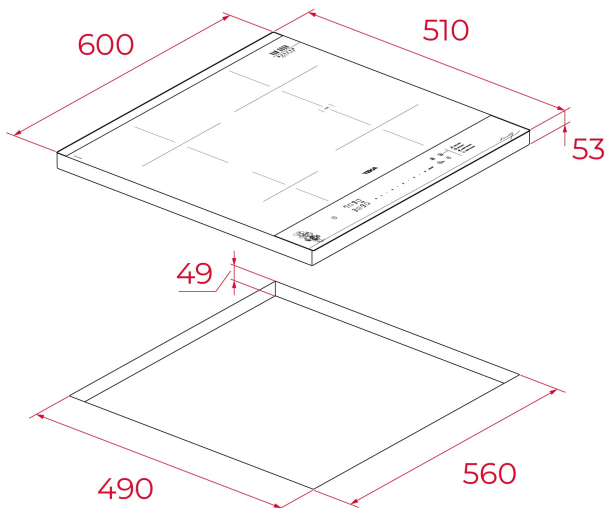

Flex

Easy
installationSeguridad
por
Termopar
integradaFunción
PowerFunción
Power Plus

Slider

REFERENCIA

REF: 112510049

EAN: 8434778031676

CARACTERÍSTICAS

Edición Van Gogh Museum

Acabado bicolor con detalles en color champán

Placa de inducción Flex

Funciones directas: fritura, hervir, mantener caliente y parrilla

Touch Control Slider

4 zonas de cocinado

2 zonas Flex Ø 228 x 184,5 mm

1 zona Ø 215 mm

1 zona Ø 150 mm

Funciones de limpieza y Stop & Go

Superficie de cristal cerámico

Temporizador

Función Power Plus

Bloqueo de seguridad para niños

Indicador de calor residual

Control de potencia

Kit de fácil instalación

Potencia máxima nominal 7200 W

Opcional: plancha grill, teppanyaki

DIMENSIONES

Altura del producto (mm): 53**Anchura del producto (mm):** 600**Profundidad del producto (mm):** 510**Longitud del producto (mm):****Peso del producto (Kg):** 9,52