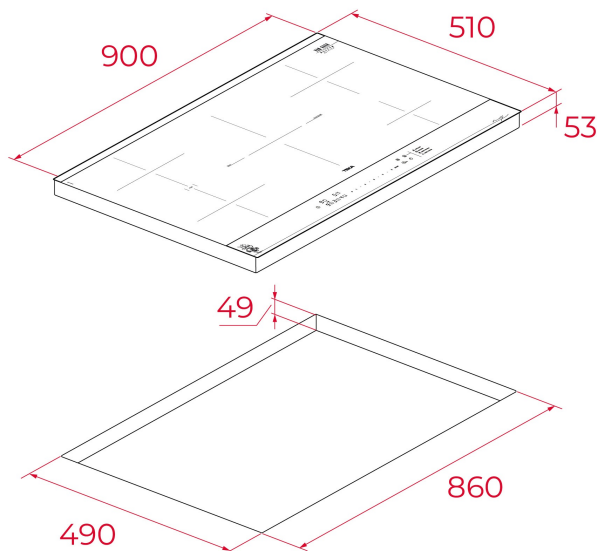

Flex

Easy
installationSeguridad
por
Termopar
integradaFunción
PowerFunción
Power Plus

Slider

Super
Zone

REFERENCIA

REF: 112510047

EAN: 8434778031652

CARACTERÍSTICAS

Edición Van Gogh Museum

Acabado bicolor con detalles en color champán

Placa de inducción Flex

Funciones directas: fritura, hervir, mantener caliente y parrilla

Touch Control Slider

5 zonas de cocinado

1 zona doble Ø 320/180 mm

2 zonas Flex Ø 228 x 200 mm

1 zona Ø 215 mm

1 zona Ø 150 mm

Funciones de limpieza y Stop & Go

Superficie de cristal cerámico

Temporizador

Función Power Plus

Bloqueo de seguridad para niños

Indicador de calor residual

Control de potencia

Kit de fácil instalación

Potencia máxima nominal 10800 W

Opcional: plancha grill, teppanyaki

DIMENSIONES

Altura del producto (mm): 53**Anchura del producto (mm):** 900**Profundidad del producto (mm):** 510**Longitud del producto (mm):****Peso del producto (Kg):** 15,18