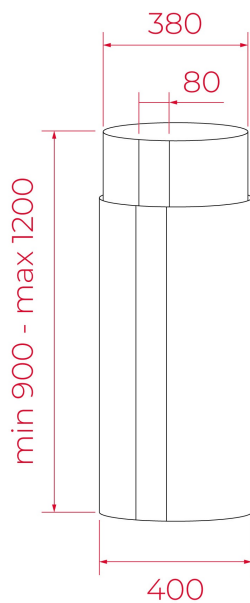

TEKA

CC 480 BK 110V/KIT
Parrilla de inducción FullFlex 80 cm

LED

Programador
de tiempo
de
aspiración

REFERENCIA

REF: 112910007

EAN: 8434778036534

DIMENSIONES

Altura del producto (mm): 900-1200

Anchura del producto (mm): 400

Profundidad del producto (mm): 400

Longitud del producto (mm):

Peso del producto (Kg): 21

ESPECIFICACIONES TÉCNICAS

Clase de eficiencia energética: -

Ruido (LwA) Velocidad mínima (dB): -

Ruido (LwA) Velocidad máxima (dB): -

Ruido (LwA) Velocidad de refuerzo (dB): -

Ø Salida (mm): 150

COLORES

112910007

Negro