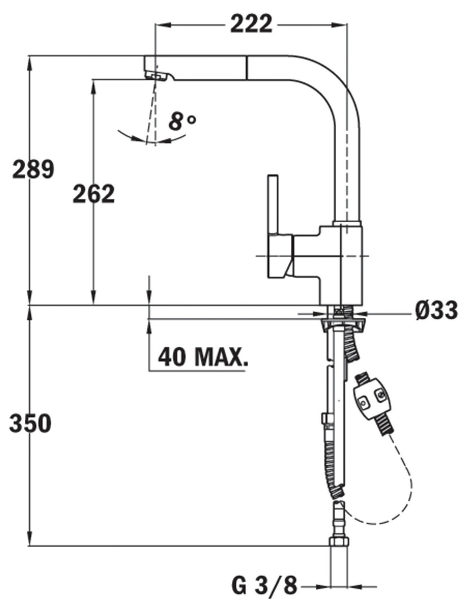

Anti-Scale
AeratorPull Out
Shower

Resistance

Swivel
Spout

REFERENCIA

REF: 23938120I

EAN: 8421152134191

CARACTERÍSTICAS

Acabado: Tipo acero Inoxidable

Caño giratorio

Aireador anti-cal

Manera extraíble con 1 función: chorro

Mangueras flexibles de alimentación incluidas *

Cartucho cerámico de gran duración

Presión de funcionamiento: 1 - 10 bar (kg/cm)

Presión de funcionamiento recomendada: 2 -5 bar (kg/cm)

Temperatura recomendada del agua caliente: 45 °C - 65 °C

Temperatura máxima del agua caliente: 90 °C

Peso neto: 2.4 kg

DIMENSIONES

Altura del producto (mm): 289**Anchura del producto (mm):****Profundidad del producto (mm):****Longitud del producto (mm):****Peso del producto (Kg):** 2,7

COLORES

23938120I Inox

239381210 Cromo