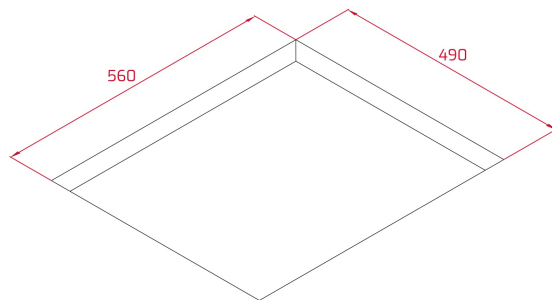

Easy
installation

Seguridad
por
Termopar
integrada

MultiSlider

Función
Power

Función
Power Plus

REFERENCIA

REF: 112500037

EAN: 8434778016208

Modo silencio

Detector de recipientes

Zonas de cocción:

-4 zonas de inducción (Ø 263 x 195 mm): 2,400 – 3,700 W

-2 zonas de inducción Teka flex (Ø 235 x 390 mm): 4,800 W

-1 zona de inducción FullFlex (Ø 525 x 390 mm): 9,600 W

Indicadores de calor residual

Sistema de fácil instalación fast-click

Potencia nominal máxima: 7,400 W

Voltaje: 220-240 V~

Frecuencia: 50/60 Hz

Peso: 13.2 kg

Dimensiones

Exterior (Alto/Ancho/Fondo): 57/600/510 mm

DIMENSIONES

Altura del producto (mm): 57

Anchura del producto (mm): 600

Profundidad del producto (mm): 510

Longitud del producto (mm):

Peso del producto (Kg): 13,21

ESPECIFICACIONES TÉCNICAS

Tasa de potencia (V): 220-240