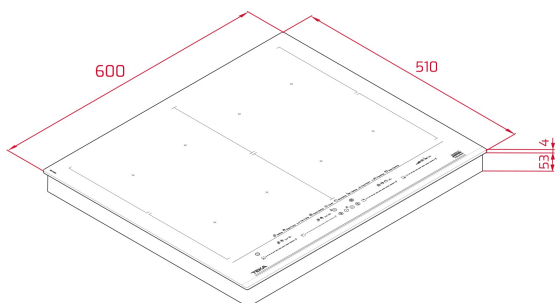

Easy
installation

Seguridad
por
Termopar
integrada

MultiSlider

Función
Power

Función
Power Plus

REFERENCIA

REF: 112500037

EAN: 8434778016208

Modo silencio

Detector de recipientes

Zonas de cocción:

-4 zonas de inducción (Ø 263 x 195 mm): 2,400 – 3,700 W

-2 zonas de inducción Teka flex (Ø 235 x 390 mm): 4,800 W

-1 zona de inducción FullFlex (Ø 525 x 390 mm): 9,600 W

Indicadores de calor residual

Sistema de fácil instalación fast-click

Potencia nominal máxima: 7,400 W

Voltaje: 220-240 V~

Frecuencia: 50/60 Hz

Peso: 13.2 kg

Dimensiones

Exterior (Alto/Ancho/Fondo): 57/600/510 mm

DIMENSIONES

Altura del producto (mm): 57

Anchura del producto (mm): 600

Profundidad del producto (mm): 510

Longitud del producto (mm):

Peso del producto (Kg): 13,21

ESPECIFICACIONES TÉCNICAS

Tasa de potencia (V): 220-240