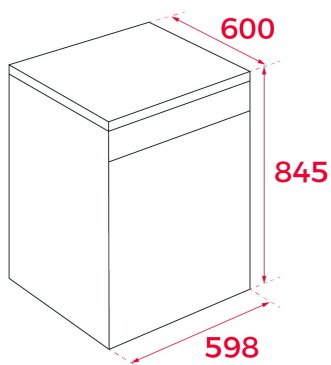

TEKA**DFS 26650**

Lavavajillas de Libre Instalación de Acero Inoxidable para 13 Servicios

Función
ECOFunción
Extra Dry**REFERENCIA**

REF: 114280006

EAN: 8434778013917

CARACTERÍSTICAS

Lavavajillas de libre instalación 60 cm
Panel de mandos electrónico con display LED
Capacidad: 13 cubiertos
Programas de lavado: 6
Temperaturas de lavado: 40°, 45°, 55°, 60° C
Programa Whisper extra silencioso
Bandeja superior e inferior: FIX
Programas: 1H, ECO, Intensivo, Whisper, Glass
Funciones: Media carga, Express, Extra Dry
Posibilidad de instalación en columna
Delay timer: (1-24 horas)
Indicador de falta de sal
Clasificación energética: E
Nivel de ruido: 52 dBA

DIMENSIONES**Altura del producto (mm):** 845**Anchura del producto (mm):** 598**Profundidad del producto (mm):** 600**Longitud del producto (mm):****Peso del producto (Kg):** 42**ESPECIFICACIONES TÉCNICAS**