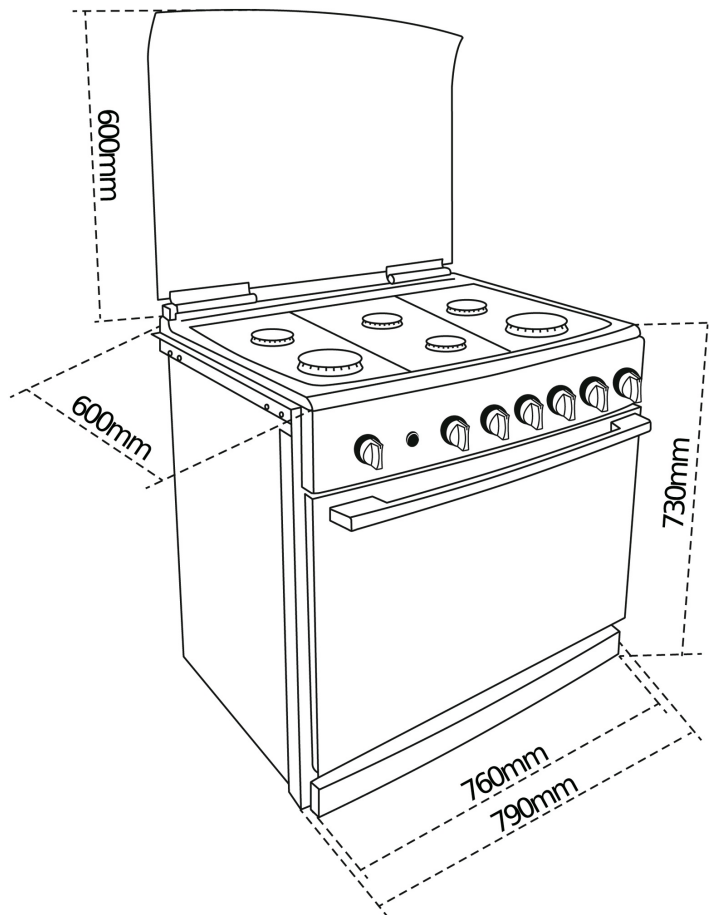

EMGG 8660 S RX Estufa de empotre tipo cassette 80 cm

DESCRIPCIÓN

Estufa de empotre tipo cassette 80 cm

GAMA

Easy

COLORES

REFERENCIA

REF. 111580001
EAN. 8434778004199

CARACTERÍSTICAS

Acero inoxidable
Puerta con acabado reflex de doble cristal
Capelo curvo de cristal templado con cierre suave
3 parrillas superiores profesionales de hierro fundido
Tapas de quemadores de hierro fundido
Perillas ergonómicas de seguridad
Jaladera robusta en aluminio
Encendido electrónico integrado en cada perilla para quemadores superiores y horno
6 Quemadores de alta eficiencia a gas en parrilla:
-2 quemadores rápidos: 2,500 W (8,530 BTU)
-4 quemadores semi-rápidos: 2,200 W (7,506 BTU)
Horno de 1 función
Capacidad del horno: 5p (134L)
Esmalte interior CrystalClean® Black
Termo control
Luz interior
Guías embozadas con tope antivuelco con cinco alturas de cocinado
2 Parrillas cromadas
Quemador de alta eficiencia a gas en horno:
-1 quemador de horno: 3,600 W (12,283 BTU)
Tipos de gas: LP (butano/propano) o natural
Potencia nominal máxima a gas: 17,400 W (59,371 BTU)
Voltaje: 127 V~
Frecuencia: 60 Hz
Peso: 50 kg
Dimensiones
Cavidad (Alto/Ancho/Fondo): 405/675/490 mm
Exterior (Alto/Ancho/Fondo): 730/790/600 mm

TEKA

EMGG 8660 S RX

DIMENSIONES

Altura del producto (mm): 780

Anchura del producto (mm):

760

Profundidad del producto

(mm): 640

Longitud del producto (mm):

Peso del producto (Kg): 47,5

ESPECIFICACIONES TÉCNICAS

CONEXIÓN ELÉCTRICA

Frecuencia (Hz): 60

Fuente de alimentación (V): 127

Longitud del cable (cm): 120

Enchufe: Sí