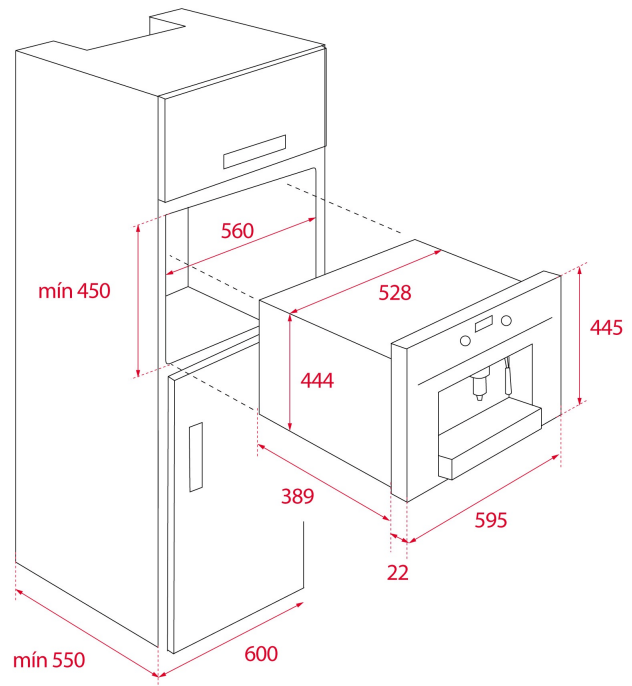

## DIMENSIONES

Altura del producto (mm): 455

Anchura del producto (mm):  
595

Profundidad del producto  
(mm): 412

Longitud del producto (mm):

Peso del producto (Kg): 23

### MEDIDAS DE AJUSTE

Built-in Ancho (mm): 560

Incorporado en profundidad (mm): 550

Incorporado Altura (mm): 450