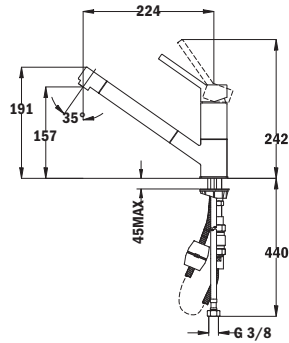

— _TOTAL

- Caño fundido giratorio
- Maneral extraíble 2 funciones: normal & ducha
- Aireador anticalcáreo

MS1 EXT.

— _TOTAL

- Caño fundido giratorio
- Maneral extraíble 2 funciones: normal & ducha
- Aireador anticalcáreo