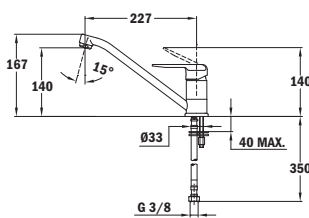

ML

EASY

- Caño giratorio
- Aireador anticalcáreo

COLOR Cromo
REF. 46.913.02.00
EAN: 8421152084724

COLOR Cromo
REF. 53.913.12
EAN: 8421152091494

COLOR Cromo
REF. 81.913.62
EAN: 8421152747650

GAMA GERONTOLÓGICA