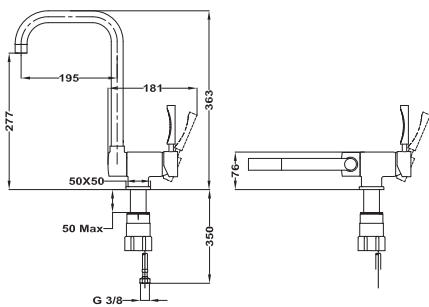

COLOR Cromo
REF. 55.995.02.00
EAN: 8421152090237

NEW

MT PLUS MTP 984

_EASY

- Cartucho C3 de arranque en frío
- Maneta abatible en horizontal 90°
- Caño alto giratorio abatible para facilitar la apertura de ventanas
- Aireador anticalcáreo
- Cartucho de 40 mm
- Sistema de fijación rápida Easy-Quick
- Latiguillos certificados AENOR de 3/8"