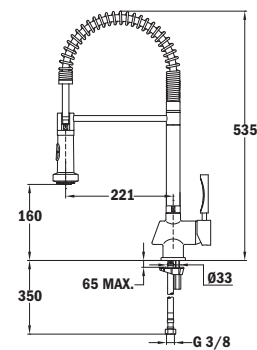

- Caño giratorio y flexible
- Aireador anticalcáreo
- Muelle flexible de gran resistencia
- Flexible de acero inoxidable recubierto por plástico para una mejor protección y fácil limpieza
- Maneral extraíble a 2 chorros: normal y ducha