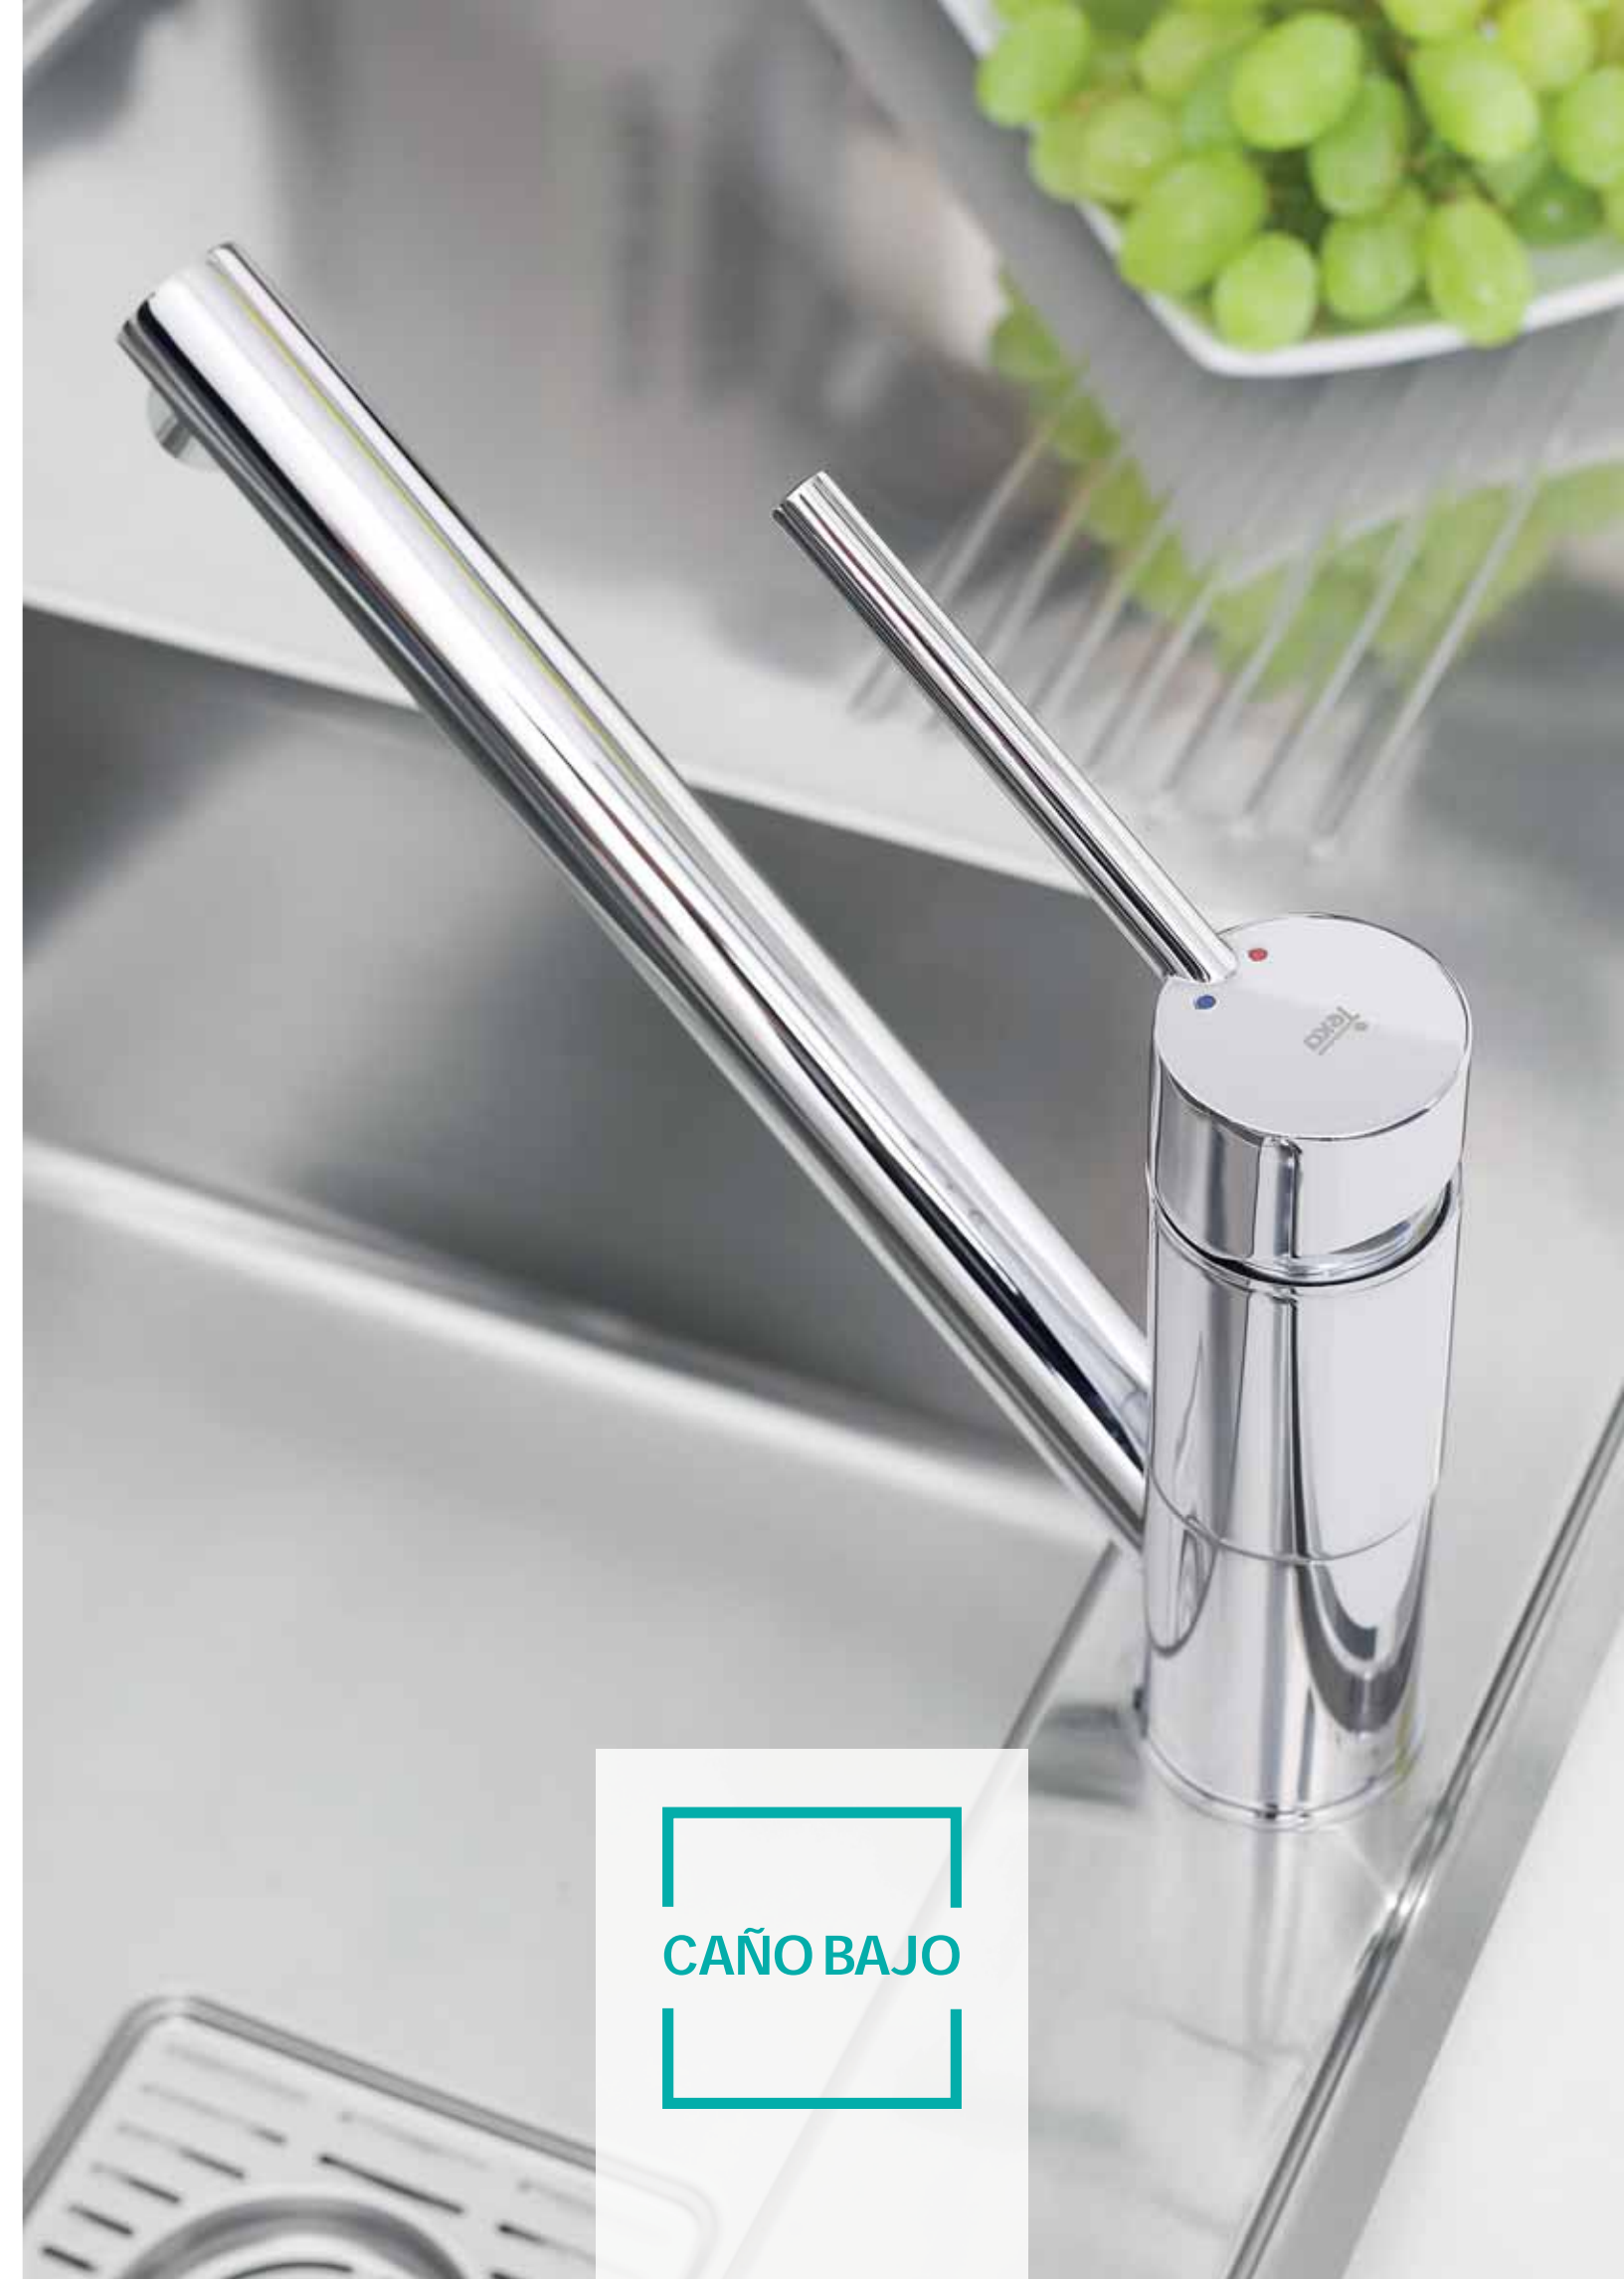

COLOR Cromo
 REF. 81.914.62
 EAN: 8421152749197

INCA IN 912

— _EASY

- Caño giratorio
- Aireador anticalcáreo

COLOR Cromo
 REF. 53.912.12
 EAN: 8421152093160

CAÑO BAJO

GRIFERÍA

VITA VTK 978