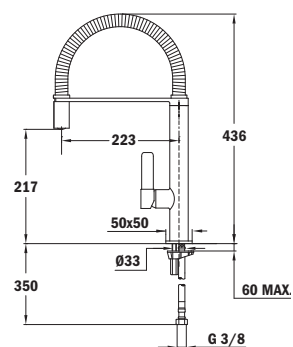

COLOR Cromo
REF. 62.939.02.00
EAN: 8421152131541

COLOR Blanco
REF. 62.939.02.0W
EAN: 8421152136836

COLOR Negro
REF. 62.939.02.0N
EAN: 8421152136843