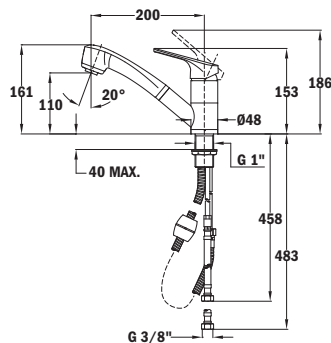

— _TOTAL

- Caño fundido giratorio
- Maneral extraíble 2 funciones: normal & ducha
- Aireador anticalcáreo

MS1 EXT.

— _TOTAL

- Caño fundido giratorio
- Maneral extraíble 2 funciones: normal & ducha
- Aireador anticalcáreo