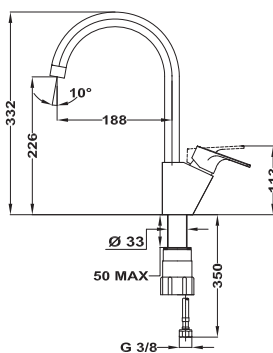

COLOR Cromo
 REF. 11.603.00.00
 EAN: 8434778000627

NEW

MT PLUS MTP 995

_EASY

- Caño alto giratorio
- Aireador anticalcáreo
- Cartucho de 35 mm
- Sistema de fijación rápida Easy-Quick
- Latiguillos certificados AENOR de 3/8"