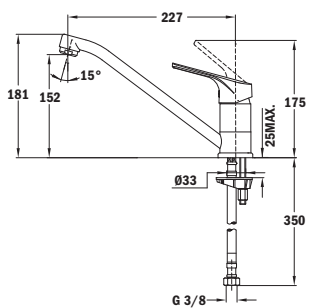

COLOR Cromo
 REF. 40.913.02
 EAN: 8421152744307

GRIFERÍA

MT PLUS MTP 913

EASY

- Caño giratorio
- Aireador anticalcáreo

INCA IN 913

EASY

- Caño giratorio
- Aireador anticalcáreo

ML

EASY

- Caño giratorio
- Aireador anticalcáreo

COLOR Cromo
REF. 46.913.02.00
EAN: 8421152084724

COLOR Cromo
REF. 53.913.12
EAN: 8421152091494

COLOR Cromo
REF. 81.913.62
EAN: 8421152747650

GAMA GERONTOLÓGICA