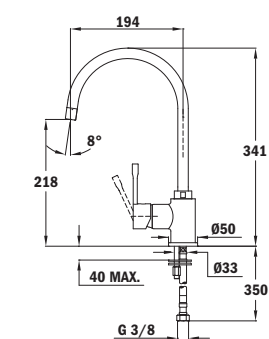

COLOR Cromo
REF. 53.995.12
EAN: 8421152066669

COLOR Negro Metálico
REF. 53.995.12.0Q
EAN: 8421152069479

COLOR Arena-Beige
REF. 53.995.12.0S
EAN: 8421152069462

ALAIOR SP 995

— _EASY

- Caño giratorio
- Aireador anticalcáreo