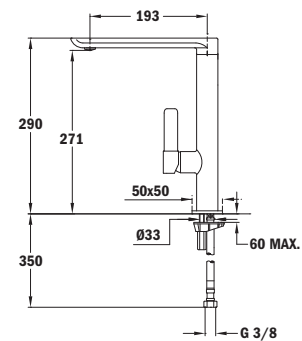

FORMENTERA FO 915

_TOTAL

- Monomando fregadero de caño alto
- Diseño minimalista
- Caño giratorio
- Aireador anticalcáreo

FORMENTERA FO 915 C

_TOTAL

- Monomando fregadero de caño alto
- Diseño minimalista
- Caño giratorio
- Aireador anticalcáreo