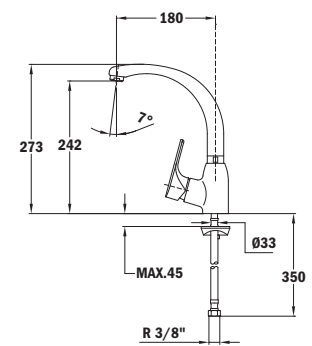

COLOR Cromo
REF. 46.915.02.00
EAN: 8421152084823