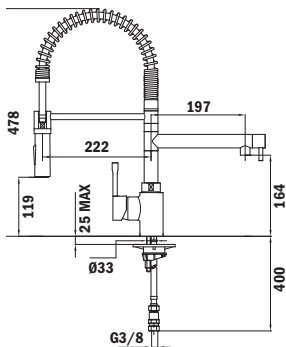

COLOR Cromo
REF. 23.999.12.00
EAN: 8421152112724