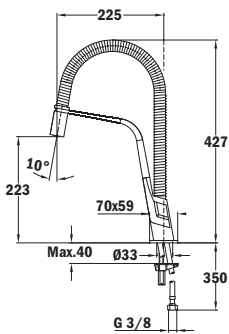

COLOR Cromo
REF. 33.939.02.00
EAN: 8421152131534
COLOR Blanco
REF. 33.939.02.0W
EAN: 8421152136874
COLOR Negro
REF. 33.939.02.0N
EAN: 8421152136881

COLOR Cromo
REF. 62.999.02.00
EAN: 8421152131565

COLOR Cromo
REF. 18.160.02
EAN: 8421152043318