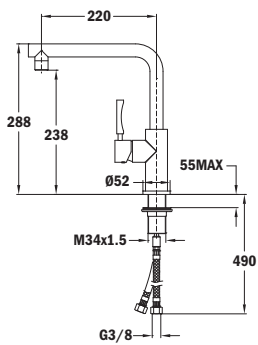

■
COLOR Cromo
 REF. 40.938.02
 EAN: 8421152035542

CAÑO ALTO

GRIFERÍA

INOX INX 914

— _TOTAL

- Monomando fregadero de caño alto
- Fabricado en acero inoxidable de alta calidad, AISI 304
- Caño giratorio
- Aireador anticalcáreo