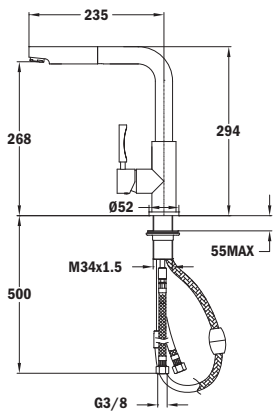

COLOR Inox
REF. 74.938.02.00
EAN: 8421152101995