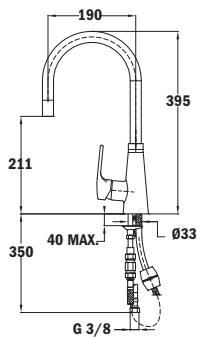

■
COLOR Cromo
REF. 24.938.02.00
EAN: 8421152084786