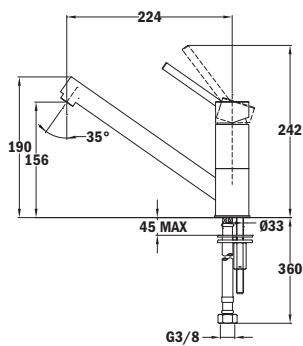

COLOR Cromo
 REF. 11.605.00.00
 EAN: 8434778000665

AURA AUK 913

_EASY

- Caño giratorio
- Aireador anticalcáreo

COLOR Cromo
 REF. 50.913.02.00
 EAN: 8421152084809

MS1

_EASY

- Caño giratorio
- Aireador anticalcáreo