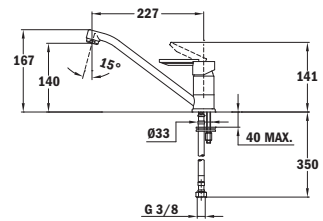

ML

EASY

- Caño giratorio
- Aireador anticalcáreo

COLOR Cromo
REF. 46.913.02.00
EAN: 8421152084724

COLOR Cromo
REF. 53.913.12
EAN: 8421152091494

COLOR Cromo
REF. 81.913.62
EAN: 8421152747650

GAMA GERONTOLÓGICA