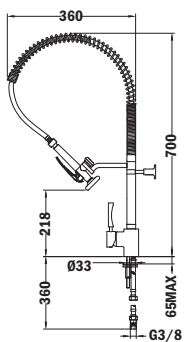

PROFESIONAL

MY 174

— _MAESTRO

- Grifo de cocina semi-profesional
- Doble sistema de fijación para evitar el efecto palanca sobre el fregadero. Instalación a pared y fregadero
- Maneral con función stop. 1 Función: ducha
- Muelle flexible de gran resistencia
- Flexible de acero inoxidable recubierto por plástico para una mejor protección y fácil limpieza