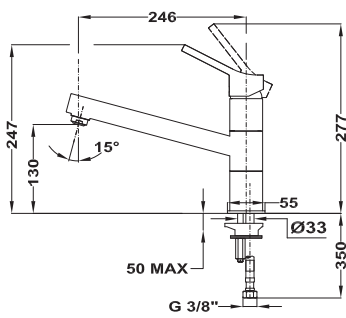

COLOR Cromo
REF. 46.978.02.00
EAN: 8421152084687

COLOR Cromo
REF. 40.978.02
EAN: 8421152744338

NEW

INCA IN 993

_EASY

- Caño medio giratorio
- Aireador anticalcáreo
- Cartucho de 40 mm
- Latiguillos certificados AENOR de 3/8"