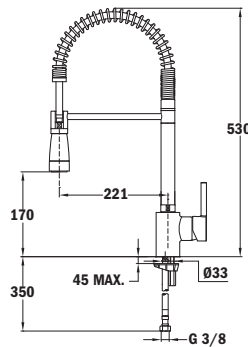

COLOR Cromo
REF. 23.939.12.00
EAN: 8421152084793