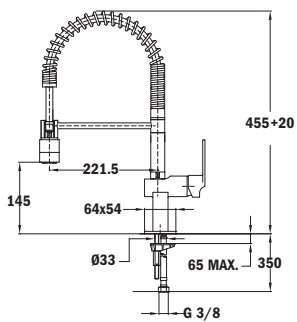

MY COMPACT

■ **_MAESTRO**

- Altura: 45,6 cm
- Caño giratorio y flexible
- Aireador anticalcáreo
- Muelle flexible de gran resistencia
- Flexible de acero inoxidable recubierto por plástico para una mejor protección y fácil limpieza
- Maneral extraíble a 2 chorros: normal y ducha