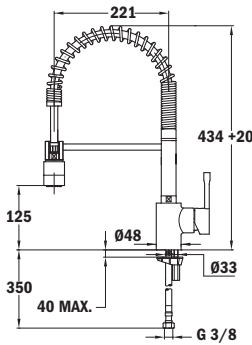

COLOR Cromo
REF. 23.937.12.00
EAN: 8421152102312