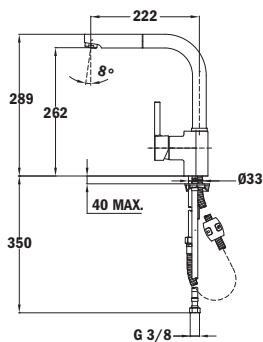

COLOR Inox
REF. 23.938.12.0I
EAN: 8421152134191