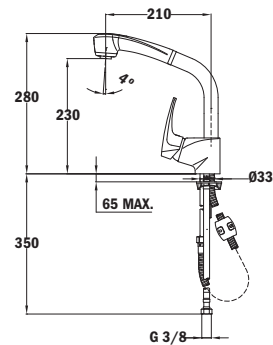

VITA VTK 938

■ **_MAESTRO**

- Maneral extraíble metálico 1 función
- Aireador anticalcáreo
- Caño giratorio

■
COLOR Cromo
 REF. 24.938.02.00
 EAN: 8421152084786

MT EXT.

■ **_MAESTRO**

- Caño giratorio
- Maneral extraíble 2 funciones: normal & ducha
- Aireador anticalcáreo