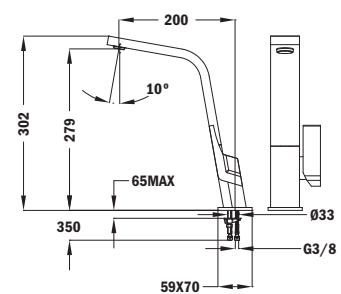

- Monomando fregadero de caño alto
- Caño plano giratorio
- Aireador anticalcáreo integrado en el caño

by Bunch

ICON IC 915

■ _TOTAL

- Monomando fregadero de caño alto
- Caño plano giratorio
- Aireador anticalcáreo integrado en el caño