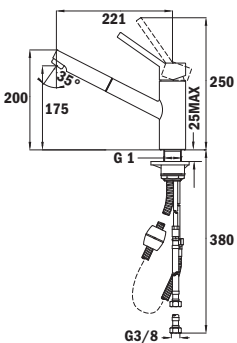

— _TOTAL

- Caño fundido giratorio
- Maneral extraíble 2 funciones: normal & ducha
- Aireador anticalcáreo

MS1 EXT.

— _TOTAL

- Caño fundido giratorio
- Maneral extraíble 2 funciones: normal & ducha
- Aireador anticalcáreo