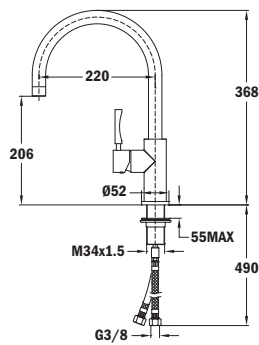

COLOR Inox
REF. 74.914.02.00
EAN: 8421152082126

INOX INX 915

— _TOTAL

- Monomando fregadero de caño alto
- Fabricado en acero inoxidable de alta calidad, AISI 304
- Caño giratorio
- Aireador anticalcáreo