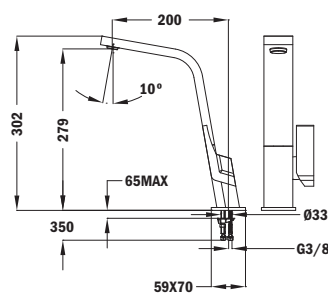

- Monomando fregadero de caño alto
- Caño plano giratorio
- Aireador anticalcáreo integrado en el caño

by Bunch

ICON IC 915

■ _TOTAL

- Monomando fregadero de caño alto
- Caño plano giratorio
- Aireador anticalcáreo integrado en el caño