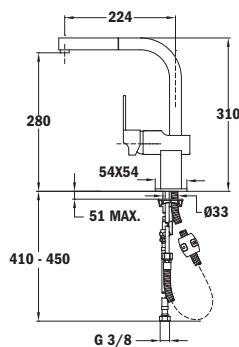

COLOR Cromo
REF. 38.938.02
EAN: 8421152073254