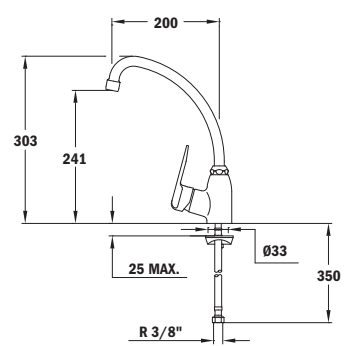

COLOR Cromo
 REF. 81.914.62
 EAN: 8421152749197

INCA IN 912

— _EASY

- Caño giratorio
- Aireador anticalcáreo

COLOR Cromo
 REF. 53.912.12
 EAN: 8421152093160

CAÑO BAJO

GRIFERÍA

VITA VTK 978