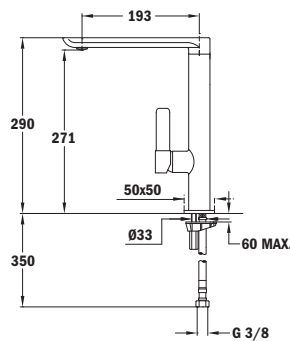

COLOR Inox
REF. 62.915.02.01
EAN: 8421152134818

COLOR Cromo
REF. 62.915.02.00
EAN: 8421152112700

COLOR Negro
REF. 62.915.02.0NC
EAN: 8421152134832

COLOR Blanco
REF. 62.915.02.0BC
EAN: 8421152134801