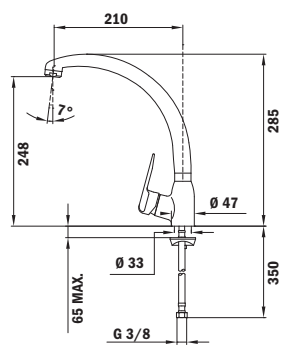

- Caño giratorio
- Aireador anticalcáreo

COLOR Cromo
 REF. 53.914.12
 EAN: 8421152091487

COLOR Cromo
 REF. 53.914.C6
 EAN: 8421152093177

Con limitador de caudal 6 litros/min

MN

— _EASY

- Caño giratorio
- Aireador anticalcáreo