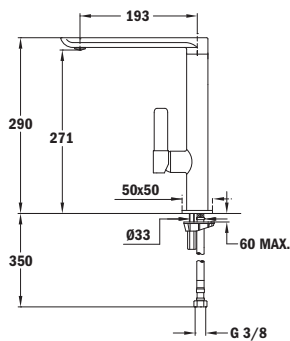

COLOR Inox
REF. 62.915.02.01
EAN: 8421152134818

COLOR Cromo
REF. 62.915.02.00
EAN: 8421152112700

COLOR Negro
REF. 62.915.02.0NC
EAN: 8421152134832

COLOR Blanco
REF. 62.915.02.0BC
EAN: 8421152134801