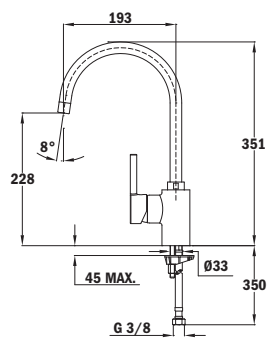

GRIFERÍA

ARES ARK 915

— _EASY

- Caño giratorio
- Aireador anticalcáreo

COLOR Cromo
REF. 23.915.12.00
EAN: 8421152084717

INCA IN 995

— _EASY

- Caño giratorio
- Aireador anticalcáreo