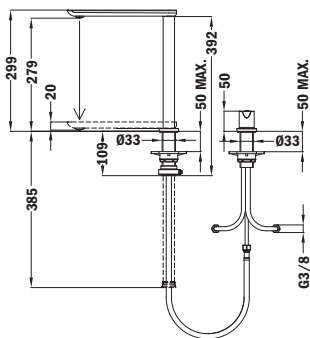

COLOR Cromo
REF. 62.985.02.00
EAN: 8421152131589