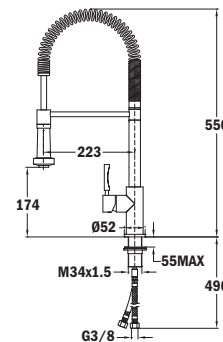

COLOR Cromo
REF. 18.174.02.00
EAN: 8421152090367

INOX INX 939

— _MAESTRO

- Fabricado en acero inoxidable de alta calidad, AISI 304
- Caño giratorio y flexible
- Aireador anticalcáreo
- Muelle flexible de gran resistencia
- Flexible de acero inoxidable recubierto por plástico para una mejor protección y fácil limpieza
- Maneral extraíble a 2 chorros: normal y ducha