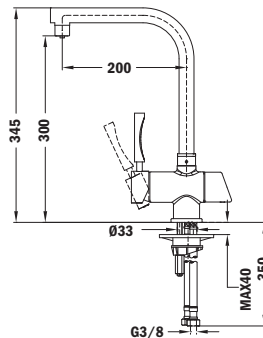

COLOR Cromo (OS 201)
REF. 18.201.02.00
EAN: 8421152090442
FILTRO INCLUIDO

OS 206

— _TOTAL

- Grifo de cocina con función para agua filtrada
- Monomando con dos vías de agua independientes. (Agua filtrada y no filtrada)
- Caño giratorio
- Aireador anticalcáreo