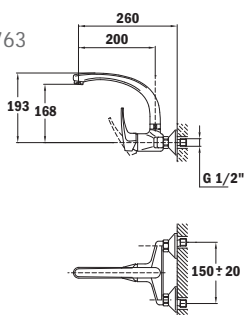

MB2 024

_EASY

- Monomando fregadero mural
- Caño giratorio fundido
- Aireador anticalcáreo

COLOR Cromo

REF. 40.024.02

EAN: 8421152090763