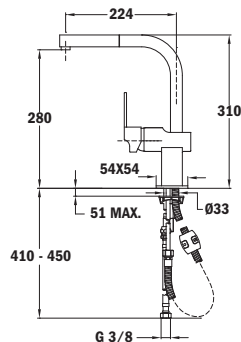

COLOR Cromo
REF. 23.938.12.00
EAN: 8421152086995