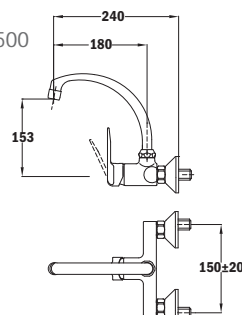

INCA IN 024

_EASY

- Monomando fregadero mural
- Caño giratorio
- Aireador anticalcáreo

COLOR Cromo

REF. 53.024.12

EAN: 8421152091500