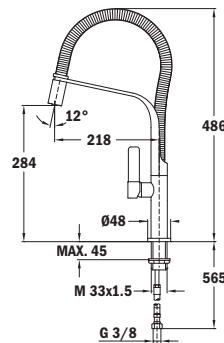

COLOR Cromo
REF. 33.939.02.00
EAN: 8421152131534
COLOR Blanco
REF. 33.939.02.0W
EAN: 8421152136874
COLOR Negro
REF. 33.939.02.0N
EAN: 8421152136881

COLOR Cromo
REF. 62.999.02.00
EAN: 8421152131565

COLOR Cromo
REF. 18.160.02
EAN: 8421152043318