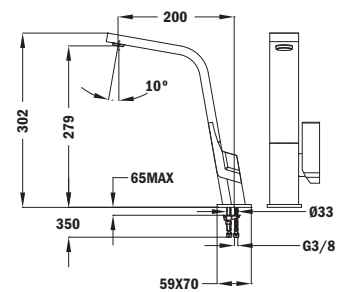

COLOR Inox
REF. 33.915.02.01
EAN: 8421152134399