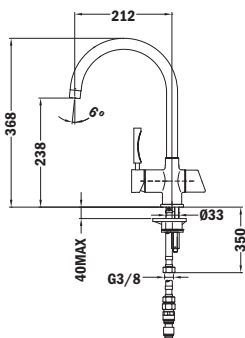

COLOR Cromo (OS 200)
REF. 18.200.02.00
EAN: 8421152084748
FILTRO NO INCLUIDO

COLOR Cromo (OS 201)
REF. 18.201.02.00
EAN: 8421152090442
FILTRO INCLUIDO