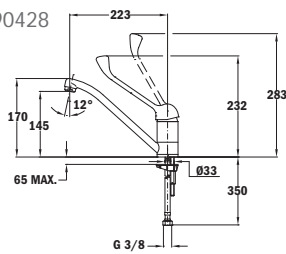

MED 913

_EASY

- Monomando fregadero con maneta gerontológica de fácil apertura
- Caño giratorio
- Aireador anticalcáreo

COLOR Cromo

REF. 80.913.17

EAN: 8421152090428

GAMA MURAL