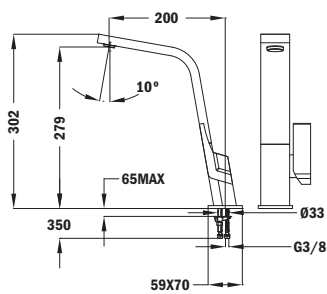

- Monomando fregadero de caño alto
- Caño plano giratorio
- Aireador anticalcáreo integrado en el caño

by Bunch

ICON IC 915

■ _TOTAL

- Monomando fregadero de caño alto
- Caño plano giratorio
- Aireador anticalcáreo integrado en el caño