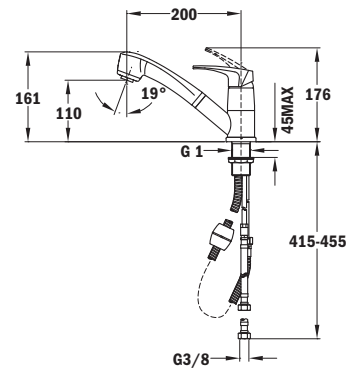

— _TOTAL

- Caño fundido giratorio
- Maneral extraíble 2 funciones: normal & ducha
- Aireador anticalcáreo

MS1 EXT.

— _TOTAL

- Caño fundido giratorio
- Maneral extraíble 2 funciones: normal & ducha
- Aireador anticalcáreo