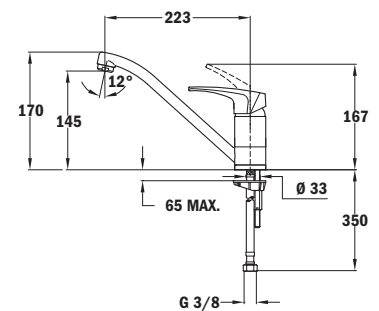

COLOR Cromo
 REF. 11.605.00.00
 EAN: 8434778000665

AURA AUK 913

_EASY

- Caño giratorio
- Aireador anticalcáreo

COLOR Cromo
 REF. 50.913.02.00
 EAN: 8421152084809

MS1

_EASY

- Caño giratorio
- Aireador anticalcáreo