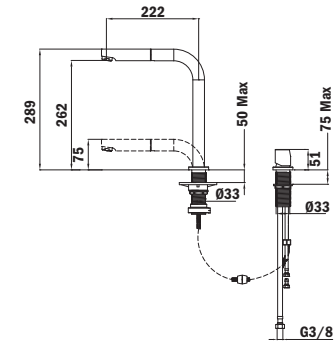

COLOR Cromo
REF. 50.983.02.00
EAN: 8421152112731