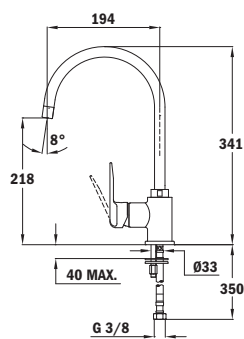

GRIFERÍA

ARES ARK 915

— _EASY

- Caño giratorio
- Aireador anticalcáreo

COLOR Cromo
REF. 23.915.12.00
EAN: 8421152084717

INCA IN 995

— _EASY

- Caño giratorio
- Aireador anticalcáreo