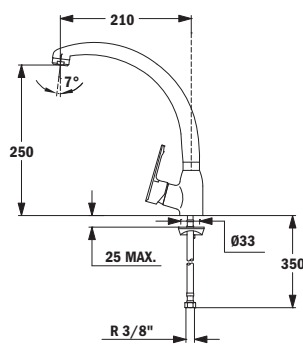

- Caño giratorio
- Aireador anticalcáreo

COLOR Cromo
 REF. 53.914.12
 EAN: 8421152091487

COLOR Cromo
 REF. 53.914.C6
 EAN: 8421152093177

Con limitador de caudal 6 litros/min

MN

— _EASY

- Caño giratorio
- Aireador anticalcáreo